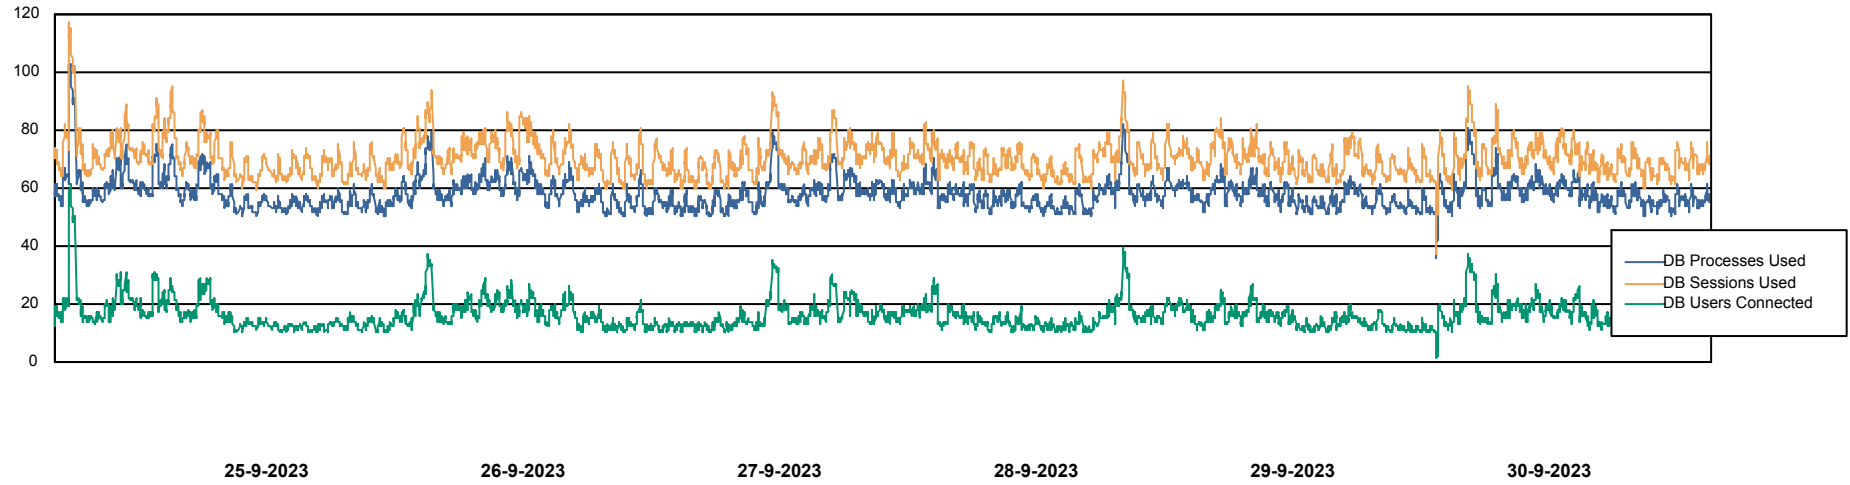

Database Performance NOA_BI_NOVOBI_Production