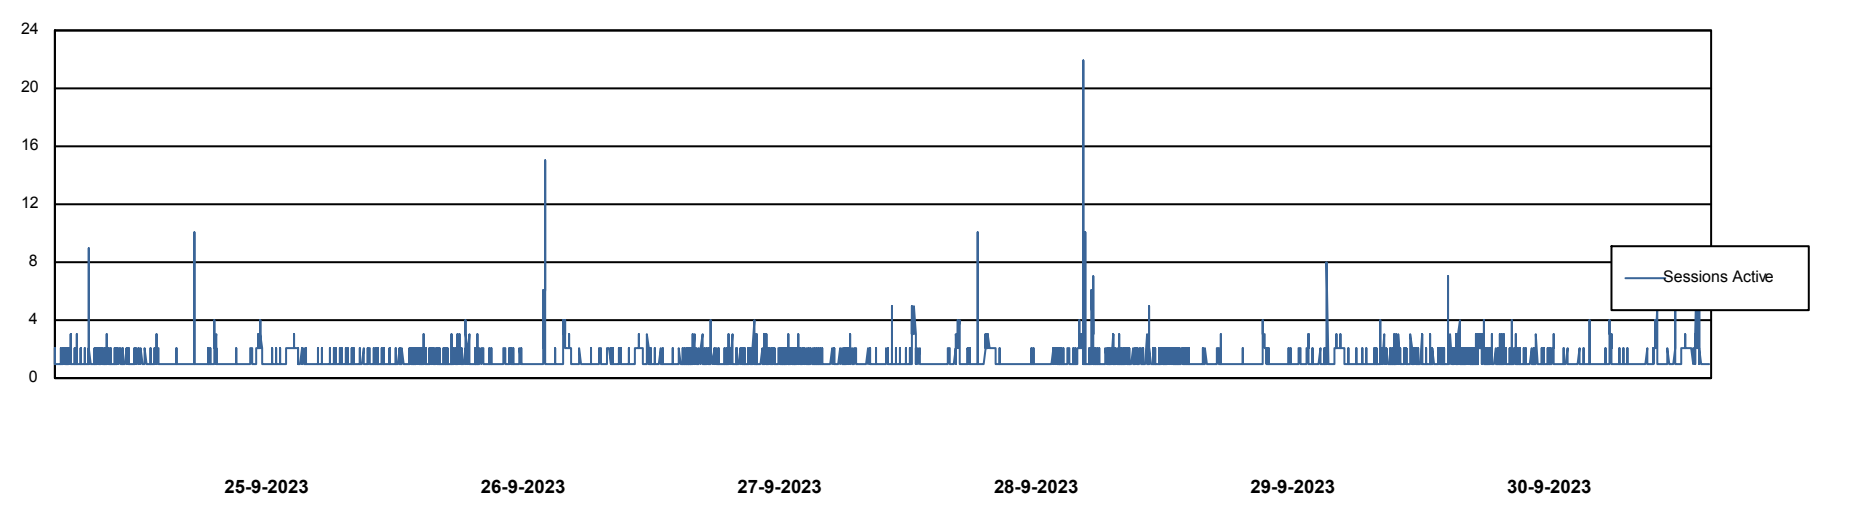

Database Performance ELJ_FRASEQXPRDDB01_PROD_DB