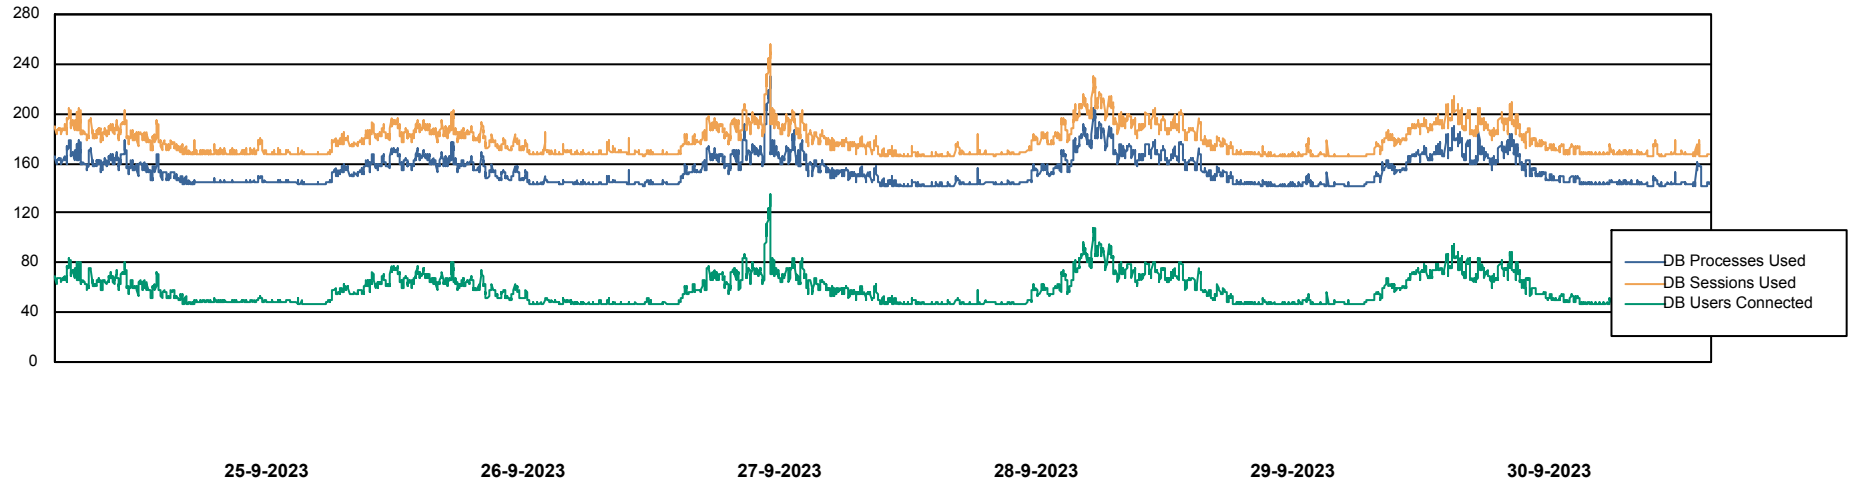

Database Performance ELJ_FRASEQXPRDDB01_PROD_DB