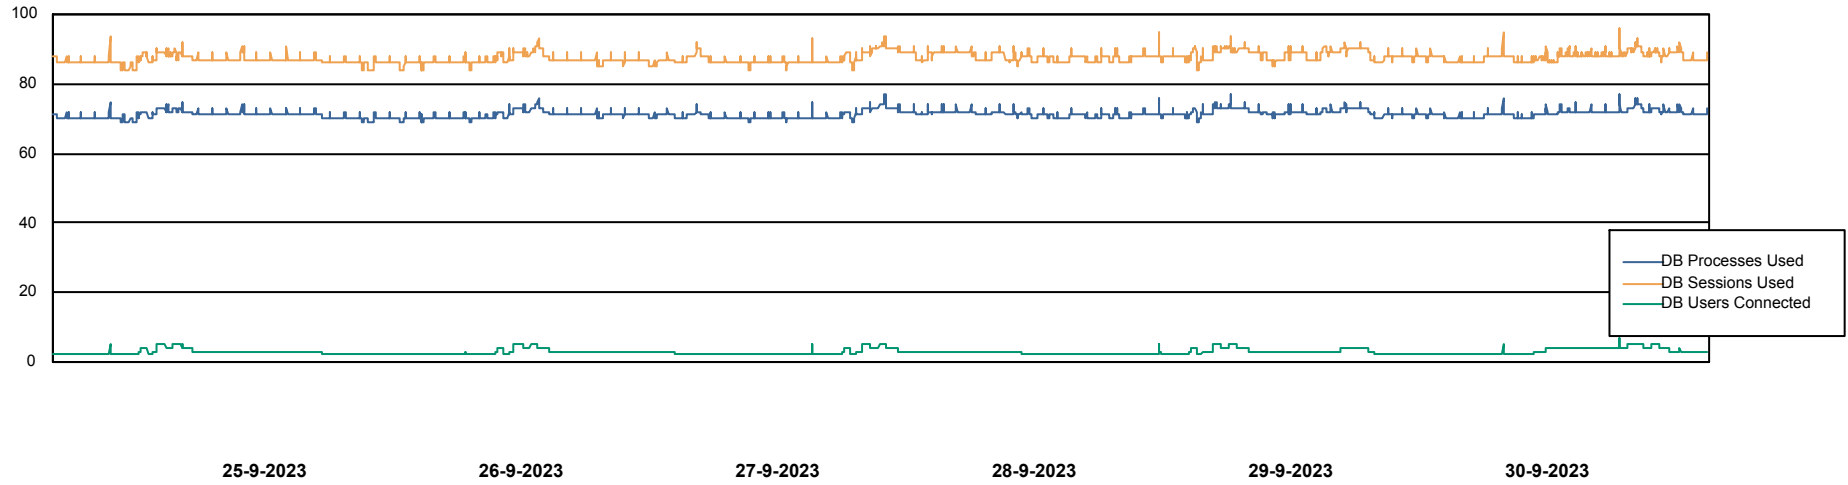

Database Performance AUJ Prod. BI DB (PABSBI1 server)