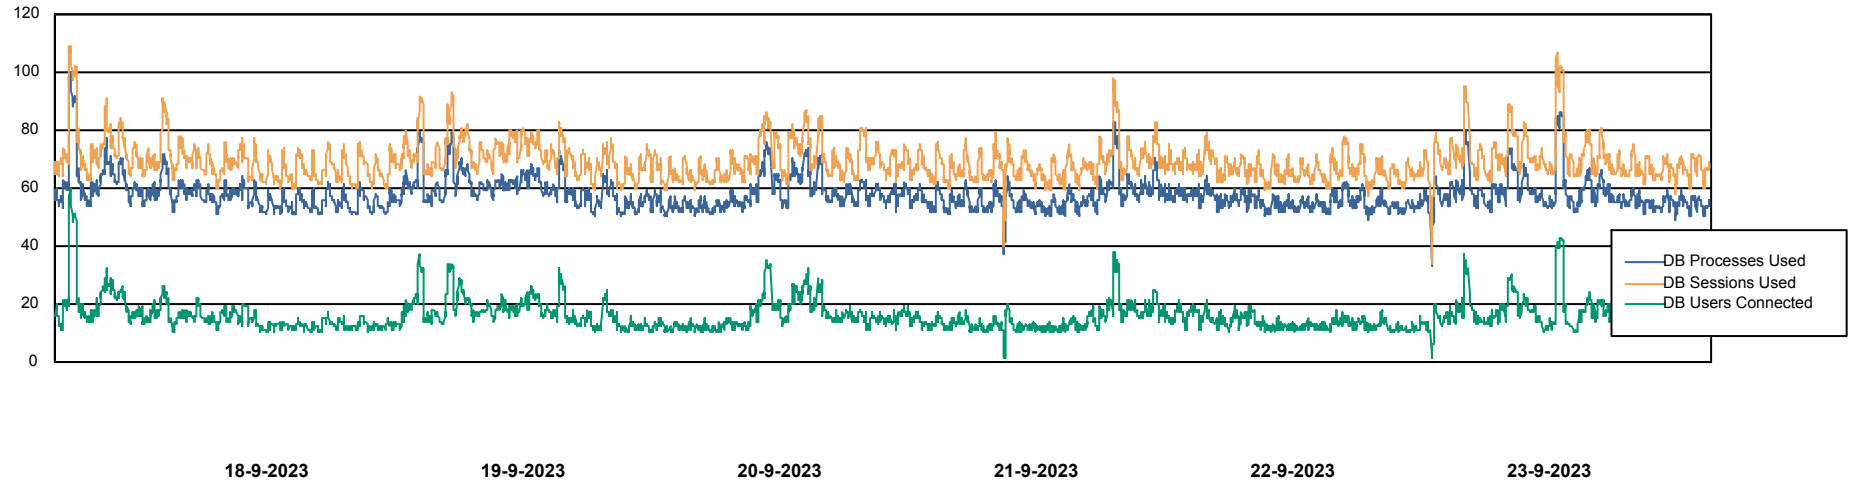

Database Performance NOA_BI_NOVOBI_Production