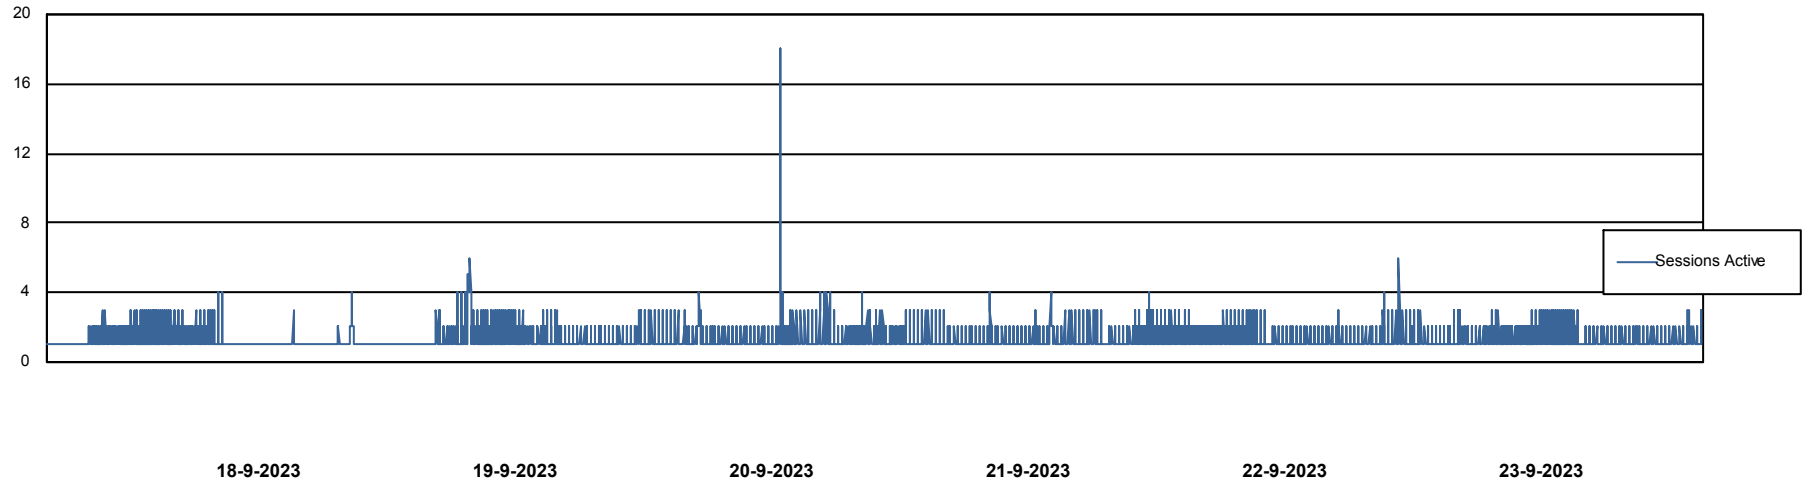

Database Performance NIXDB_BI