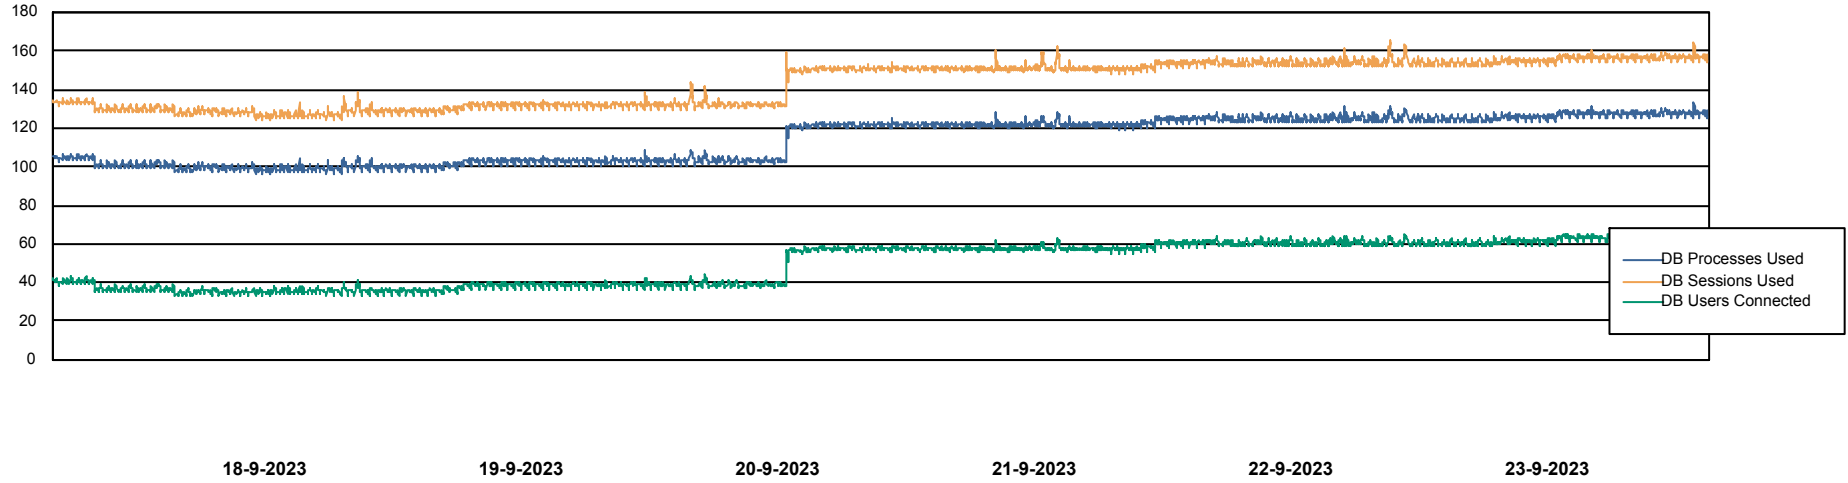

Database Performance NIXDB_BI