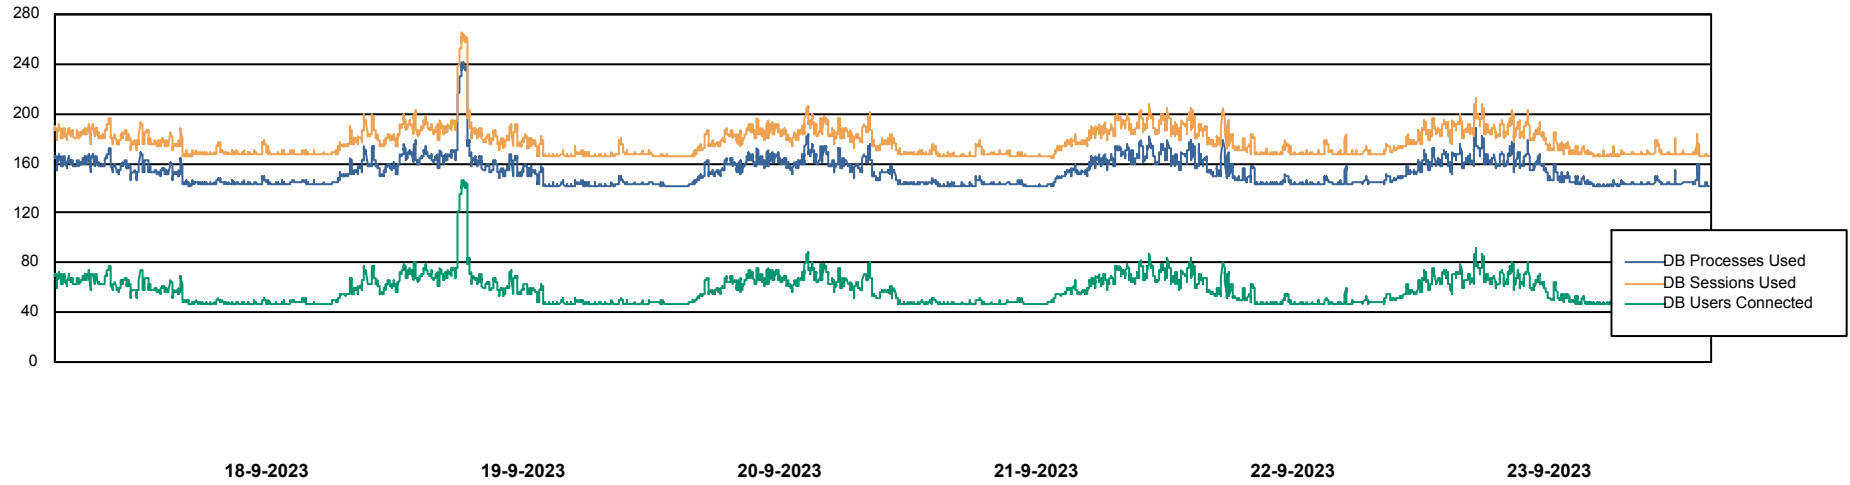

Database Performance ELJ_FRASEQXPRDDB01_PROD_DB