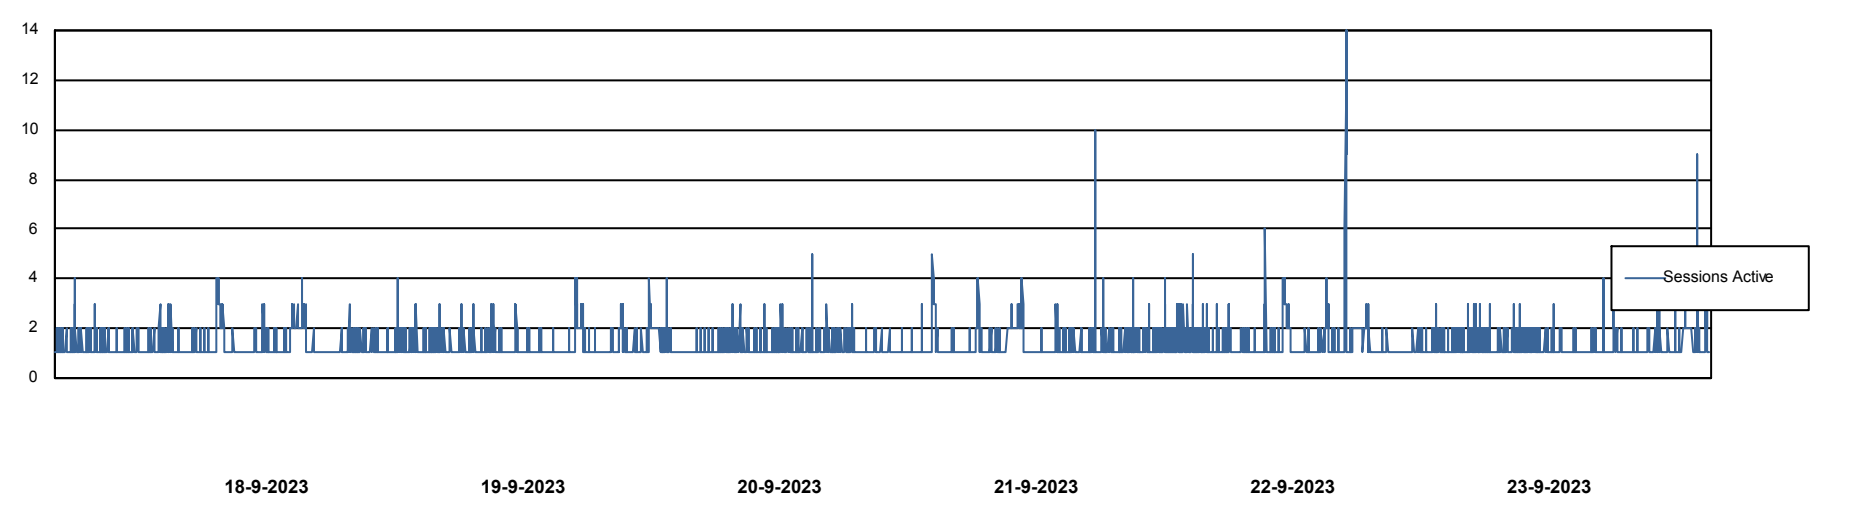

Database Performance ELJ_FRASEQXPRDDB01_PROD_DB