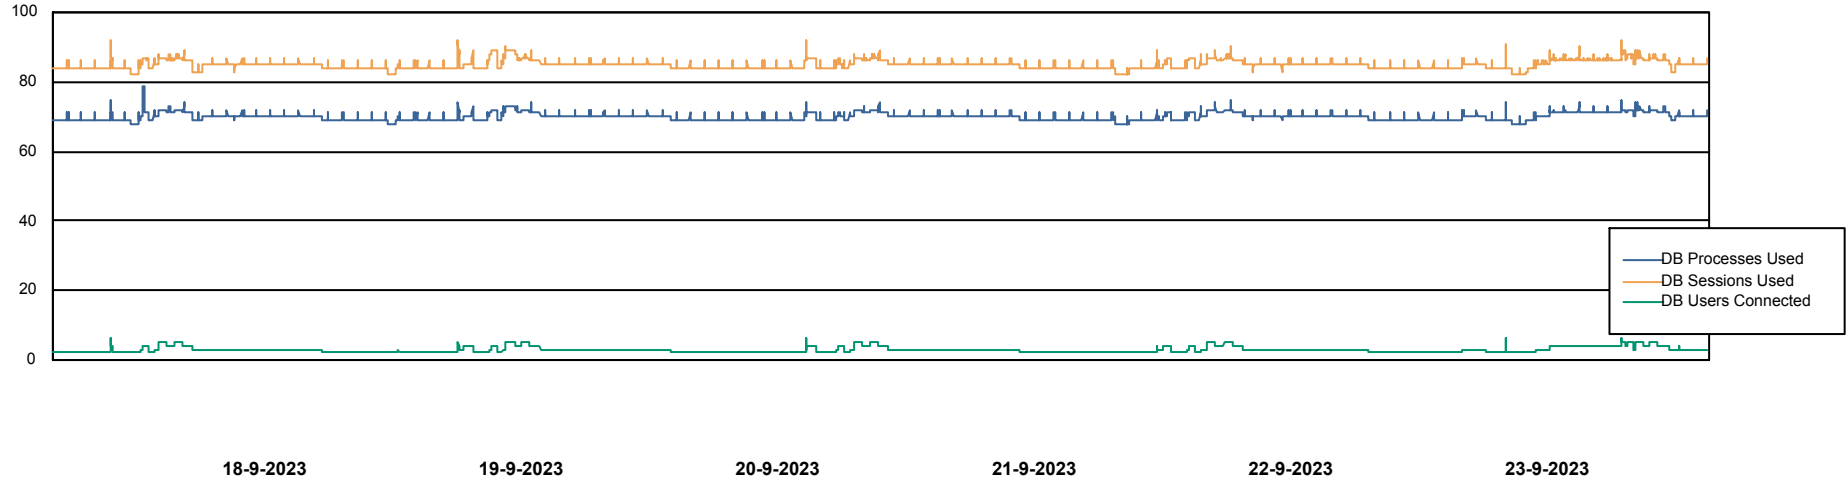

Database Performance AUJ Prod. BI DB (PABSBI1 server)