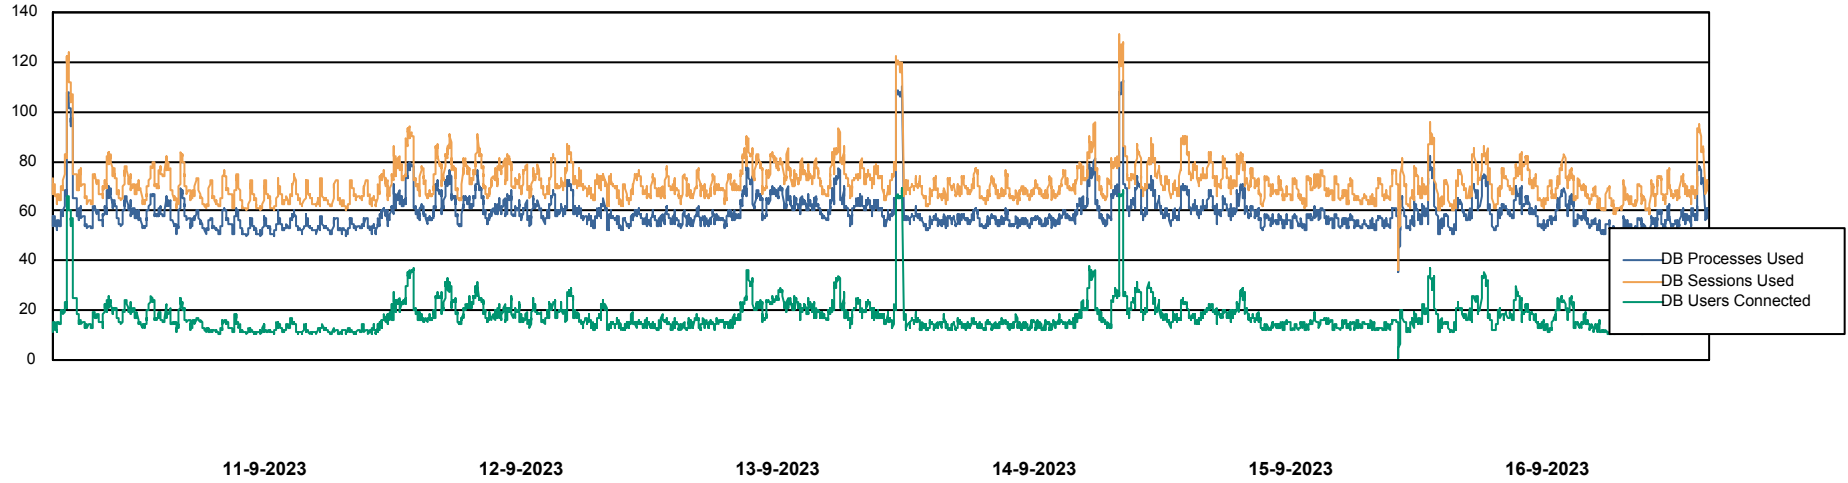

Database Performance NOA_BI_NOVOBI_Production