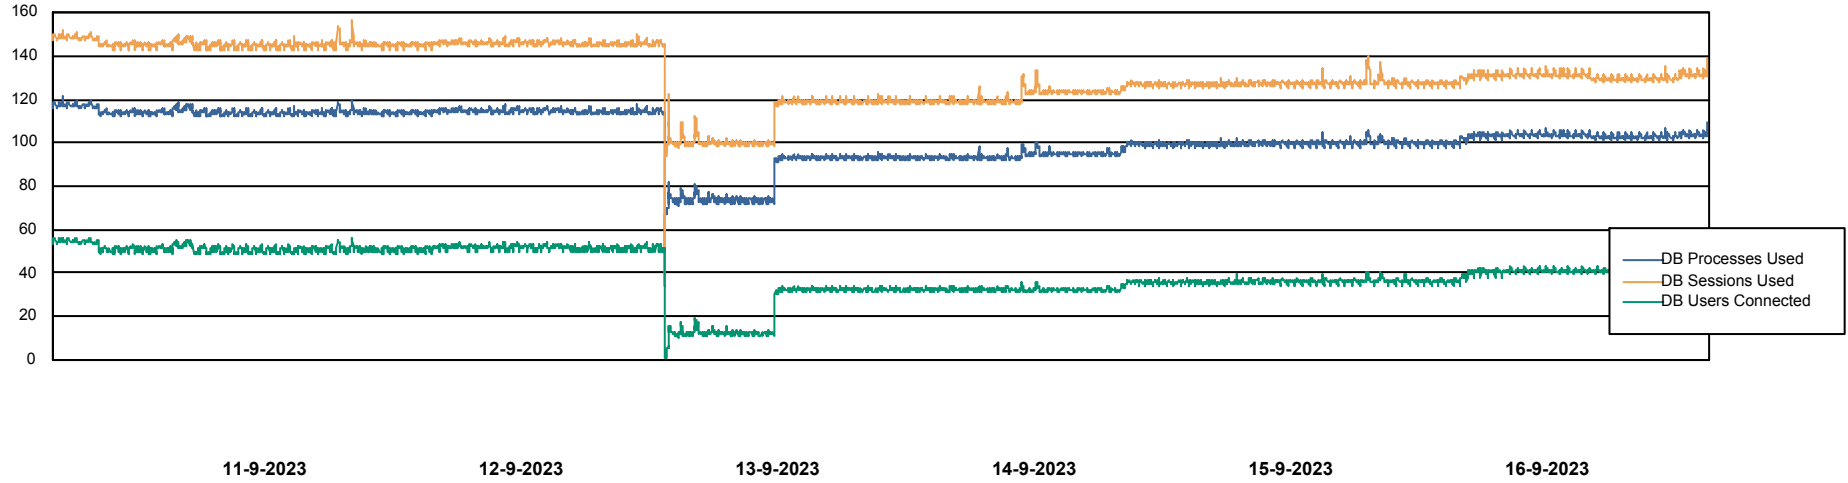

Database Performance NIXDB_BI