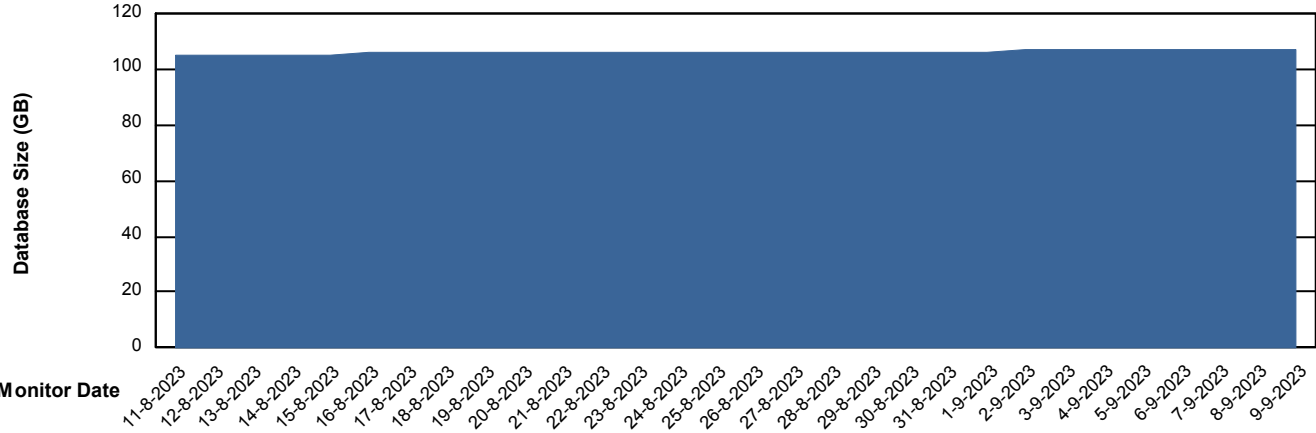

DB Processes Max 300

Weekly SLA Customer Report

Customer RSS Production
 Database ID 52

DATABASE SIZE RSS_PRD_SV1364_PRD_DB

Database growth over last month

Database Tablespace RSS_PRD_SV1364_PRD_DB

Date	Tablespace Name	Filesize (Gb)	Usedsize (Gb)	Percentage free
9-9-2023	ABSDATA	53	43	18
	INDX	71	59	17
8-9-2023	ABSDATA	53	43	18
	INDX	71	59	17
7-9-2023	ABSDATA	53	43	18
	INDX	71	59	17
6-9-2023	ABSDATA	53	43	18
	INDX	71	59	17
5-9-2023	ABSDATA	53	43	18
	INDX	71	59	17
4-9-2023	ABSDATA	53	43	18
	INDX	71	59	17
3-9-2023	ABSDATA	53	43	18
	INDX	71	59	17