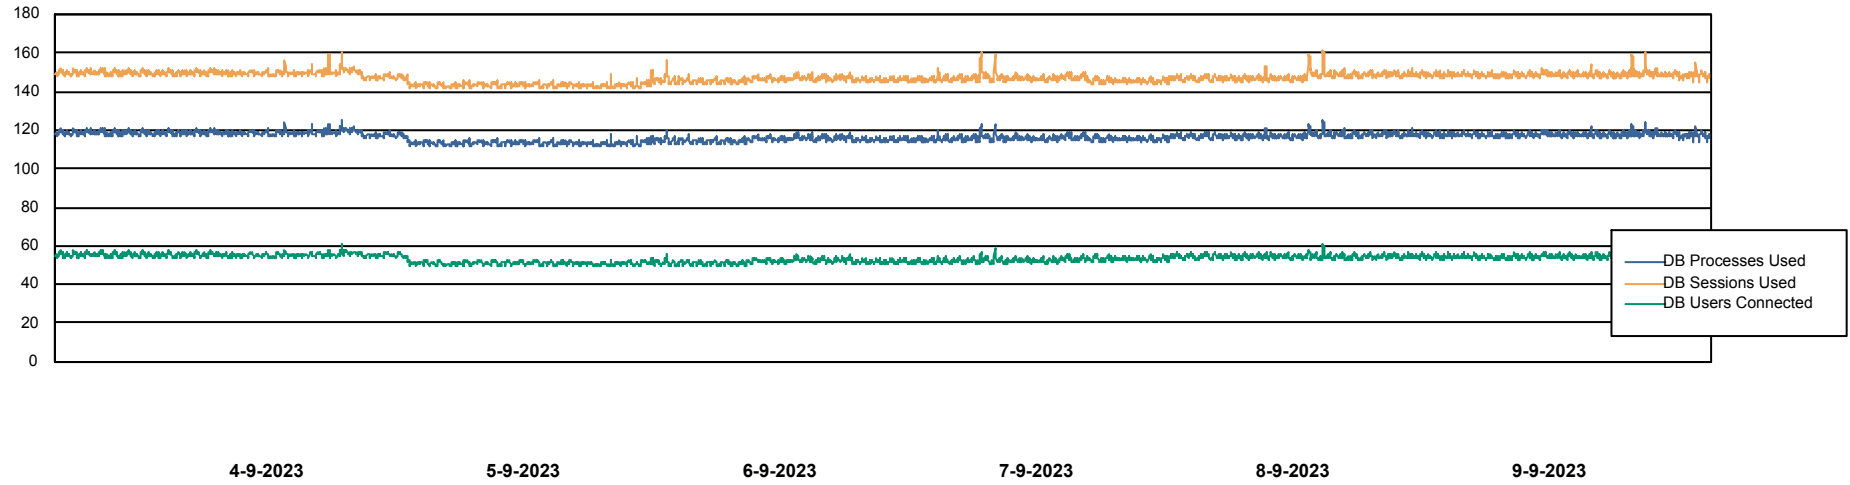

Database Performance NIXDB_BI