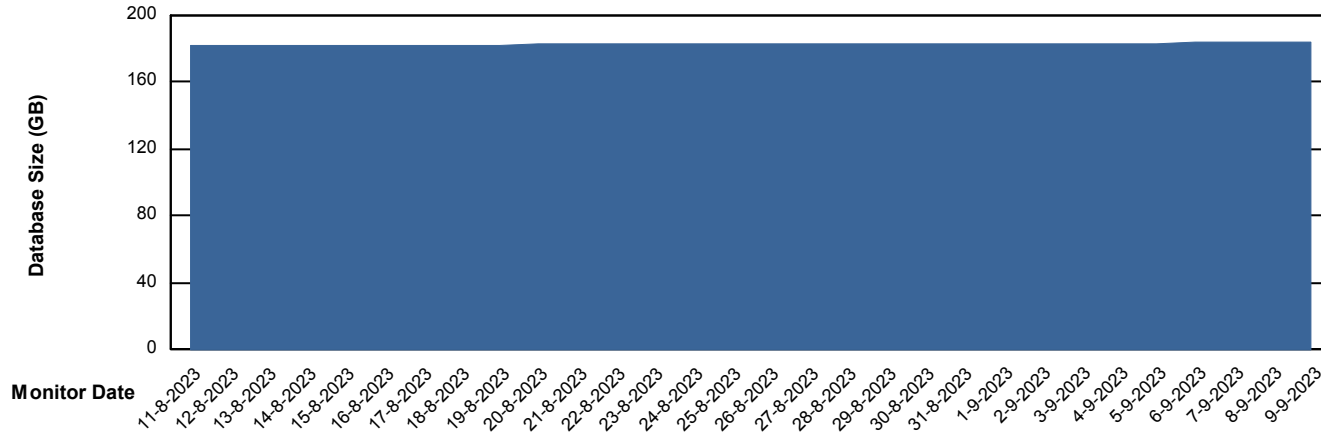

Customer NIX_Production
Database ID 51

Database Performance NIXDB_Standby

DB Processes Max 300

Weekly SLA Customer Report

Customer NIX_Production
Database ID 51

DATABASE SIZE NIXDB_BI

Database growth over last month

DATABASE SIZE NIXDB_Production

Database growth over last month

Weekly SLA Customer Report

Customer NIX_Production
Database ID 51

Database Tablespace NIXDB_BI

Date	Tablespace Name	Filesize (Gb)	Usedsize (Gb)	Percentage free
9-9-2023	ABSDATA	100	83	17
	INDX	120	99	17
8-9-2023	ABSDATA	100	83	17
	INDX	120	99	17
7-9-2023	ABSDATA	100	83	17
	INDX	120	99	17
6-9-2023	ABSDATA	100	83	17
	INDX	120	99	17
5-9-2023	ABSDATA	100	83	17
	INDX	120	99	18
4-9-2023	ABSDATA	100	83	17
	INDX	120	99	18
3-9-2023	ABSDATA	100	83	17
	INDX	120	99	18