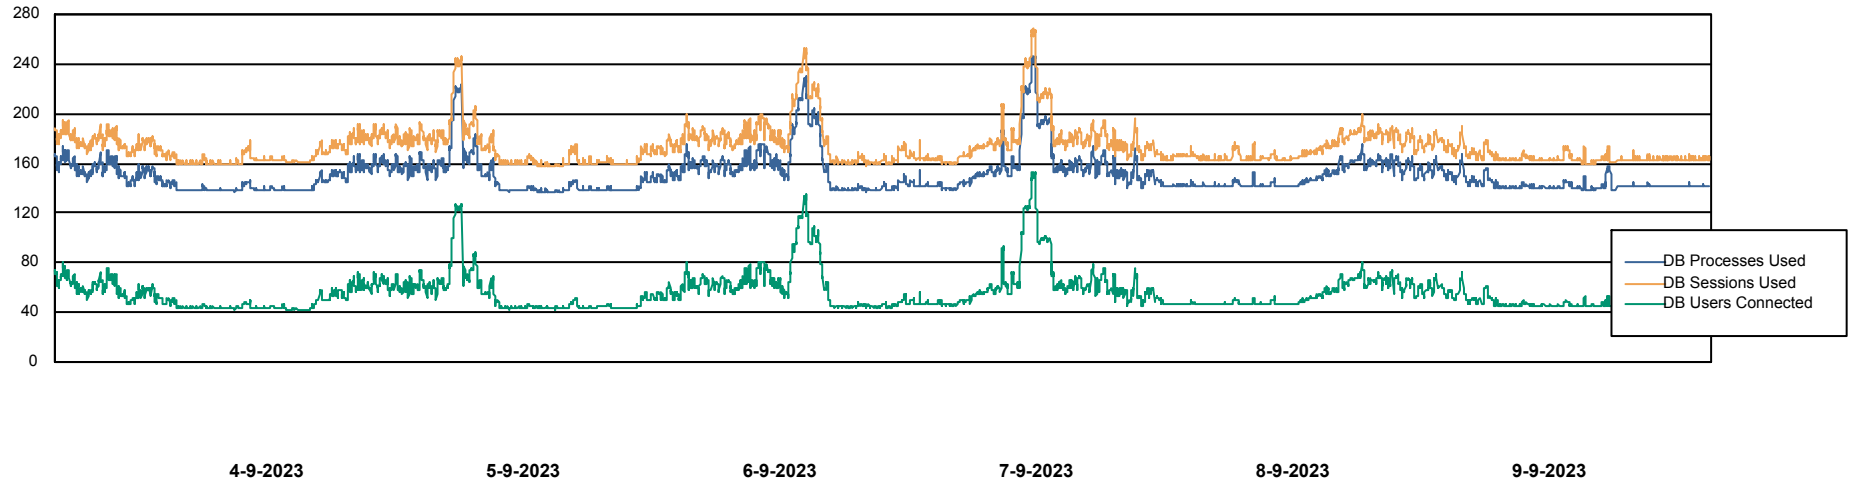

Database Performance ELJ_FRASEQXPRDDB01_PROD_DB