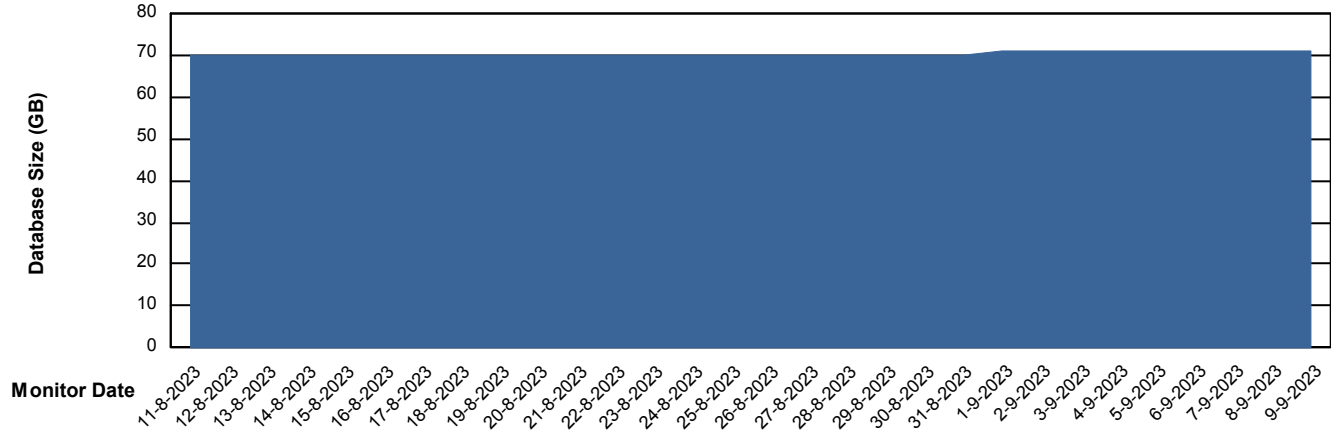

DB Processes Max 1,000

Weekly SLA Customer Report

Customer ECL_Production
 Database ID 156

DATABASE SIZE ECL_PRD_ECLABS_DB_Production

Database growth over last month

Database Tablespace ECL_PRD_ECLABS_DB_Production

Date	Tablespace Name	Filesize (Gb)	Usedsize (Gb)	Percentage free
9-9-2023	ABSDATA	81	51	37
	INDX	10	6	42
8-9-2023	ABSDATA	81	51	37
	INDX	10	6	42
7-9-2023	ABSDATA	81	51	37
	INDX	10	6	42
6-9-2023	ABSDATA	81	51	37
	INDX	10	6	42
5-9-2023	ABSDATA	81	51	37
	INDX	10	6	42
4-9-2023	ABSDATA	81	51	38
	INDX	10	6	42
3-9-2023	ABSDATA	81	51	38
	INDX	10	6	42