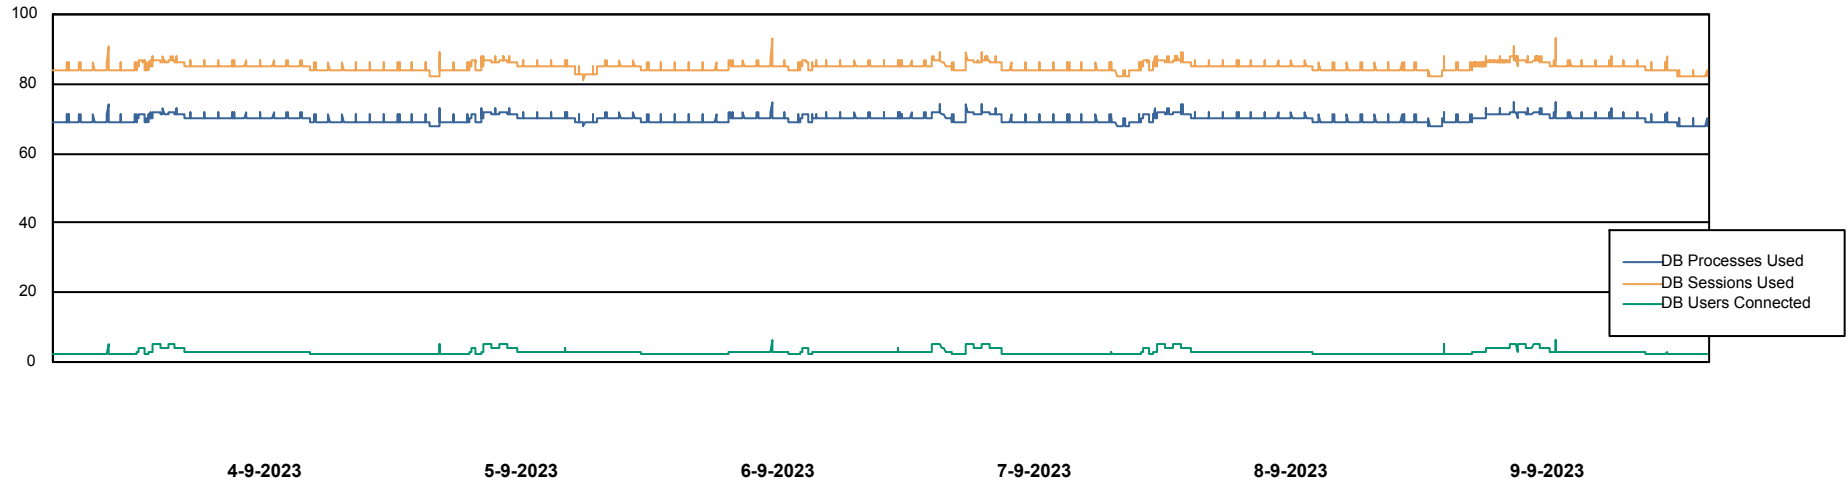

Database Performance AUJ Prod. BI DB (PABSBI1 server)