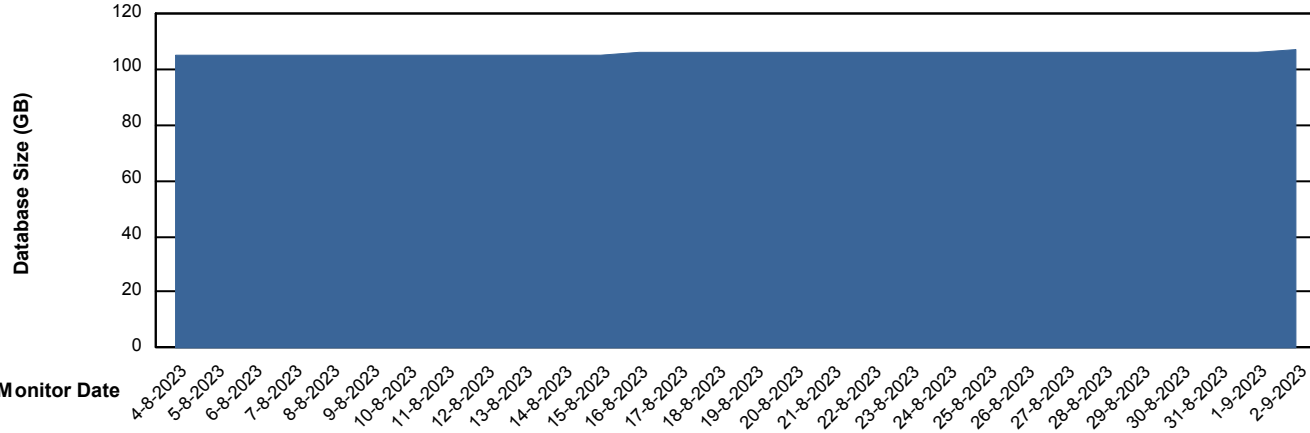

DB Processes Max 300

Weekly SLA Customer Report

Customer RSS Production
 Database ID 52

DATABASE SIZE RSS_PRD_SV1364_PRD_DB

Database growth over last month

Database Tablespace RSS_PRD_SV1364_PRD_DB

Date	Tablespace Name	Filesize (Gb)	Usedsize (Gb)	Percentage free
2-9-2023	ABSDATA	53	43	18
	INDX	71	59	17
1-9-2023	ABSDATA	53	43	18
	INDX	71	59	17
31-8-2023	ABSDATA	53	43	18
	INDX	71	59	17
30-8-2023	ABSDATA	53	43	18
	INDX	71	59	17
29-8-2023	ABSDATA	53	43	18
	INDX	71	59	17
28-8-2023	ABSDATA	53	43	19
	INDX	71	59	17
27-8-2023	ABSDATA	53	43	19
	INDX	71	59	17