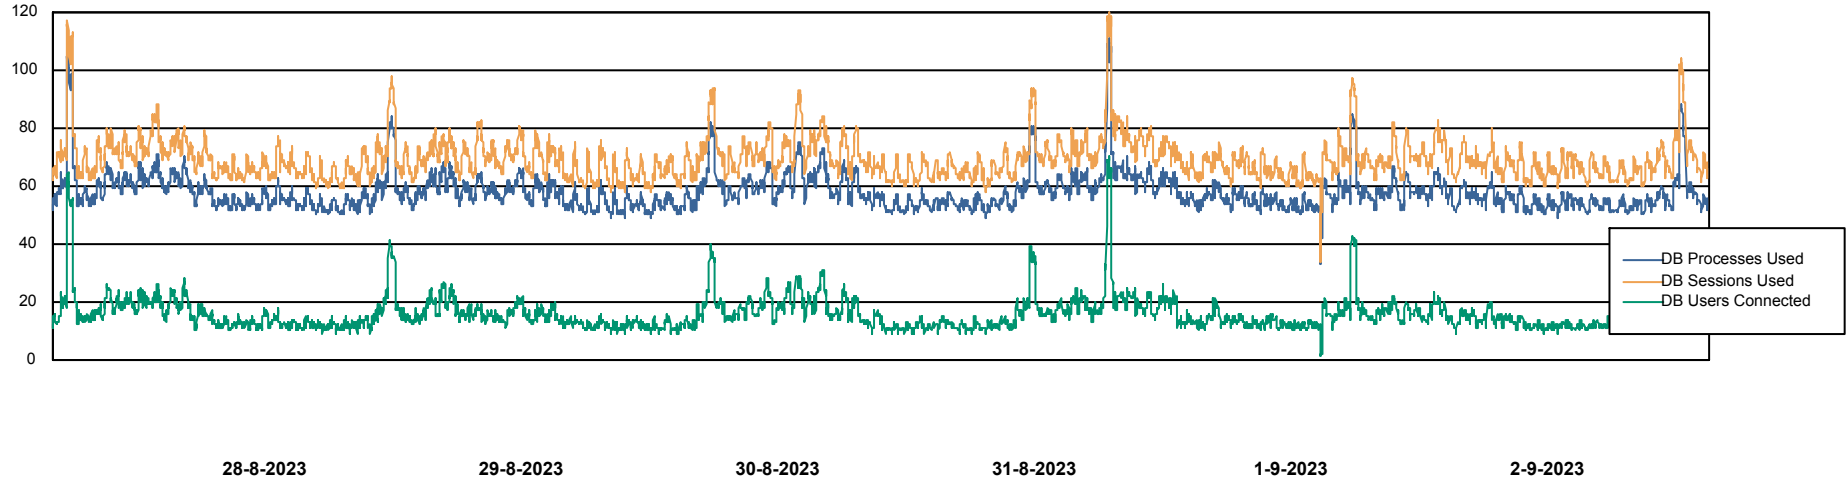

Database Performance NOA_BI_NOVOBI_Production