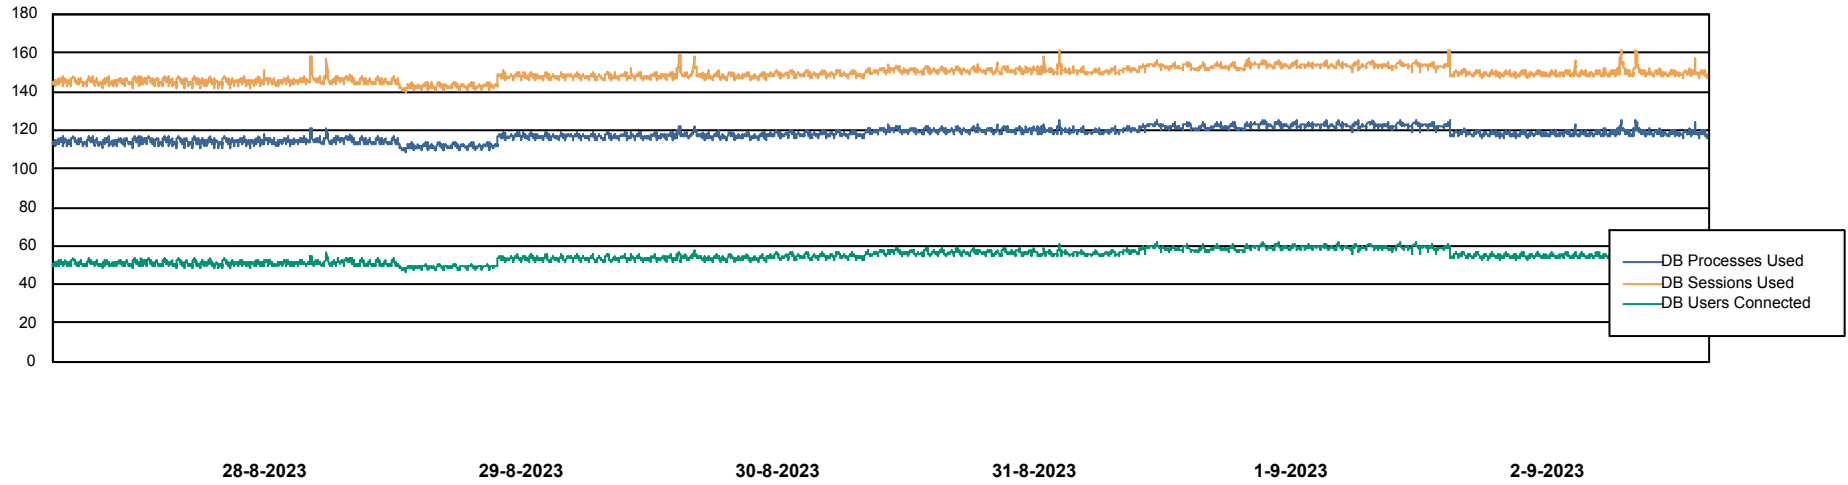

Database Performance NIXDB_BI