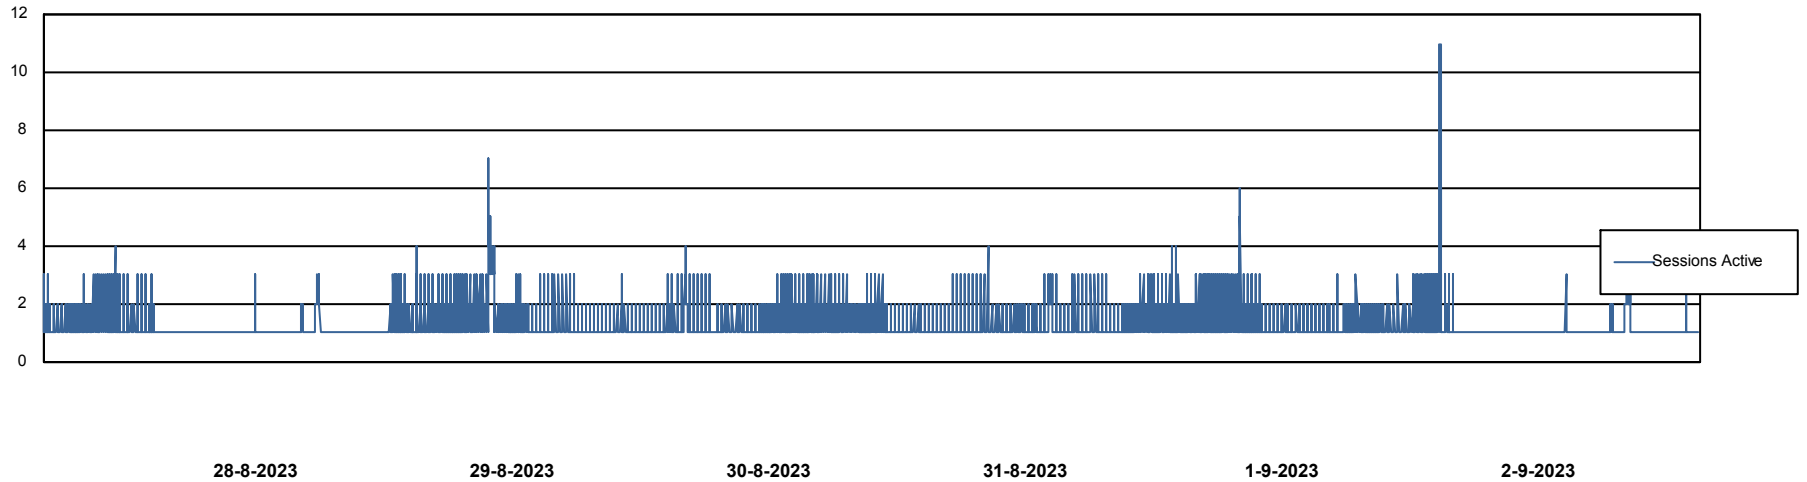

Database Performance NIXDB_BI