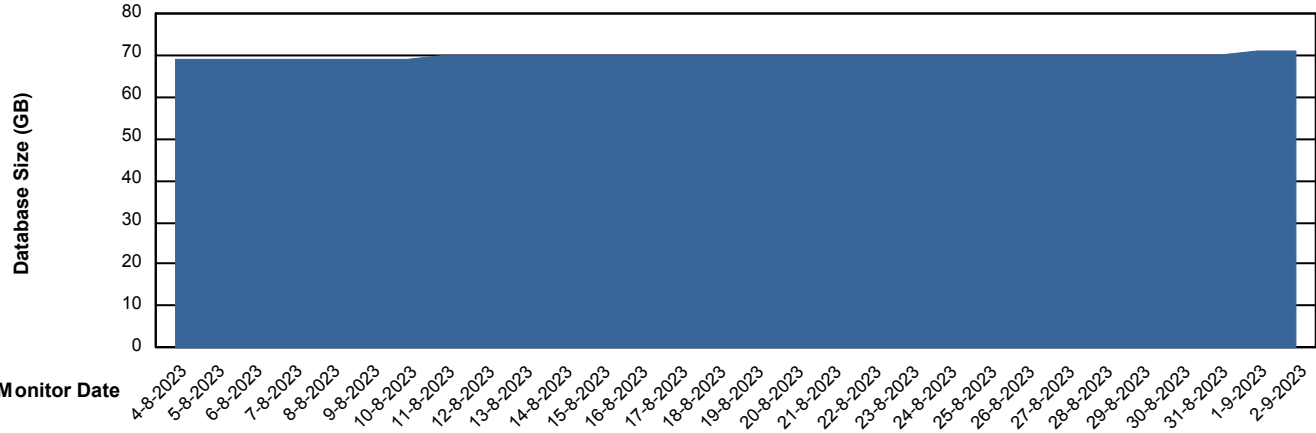

DB Processes Max 1,000

Weekly SLA Customer Report

Customer ECL_Production
 Database ID 156

DATABASE SIZE ECL_PRD_ECLABS_DB_Production

Database growth over last month

Database Tablespace ECL_PRD_ECLABS_DB_Production

Date	Tablespace Name	Filesize (Gb)	Usedsize (Gb)	Percentage free
2-9-2023	ABSDATA	81	51	38
	INDX	10	6	42
1-9-2023	ABSDATA	81	51	38
	INDX	10	6	42
31-8-2023	ABSDATA	81	50	38
	INDX	10	6	42
30-8-2023	ABSDATA	81	50	38
	INDX	10	6	42
29-8-2023	ABSDATA	81	50	38
	INDX	10	6	43
28-8-2023	ABSDATA	81	50	38
	INDX	10	6	43
27-8-2023	ABSDATA	81	50	38
	INDX	10	6	43