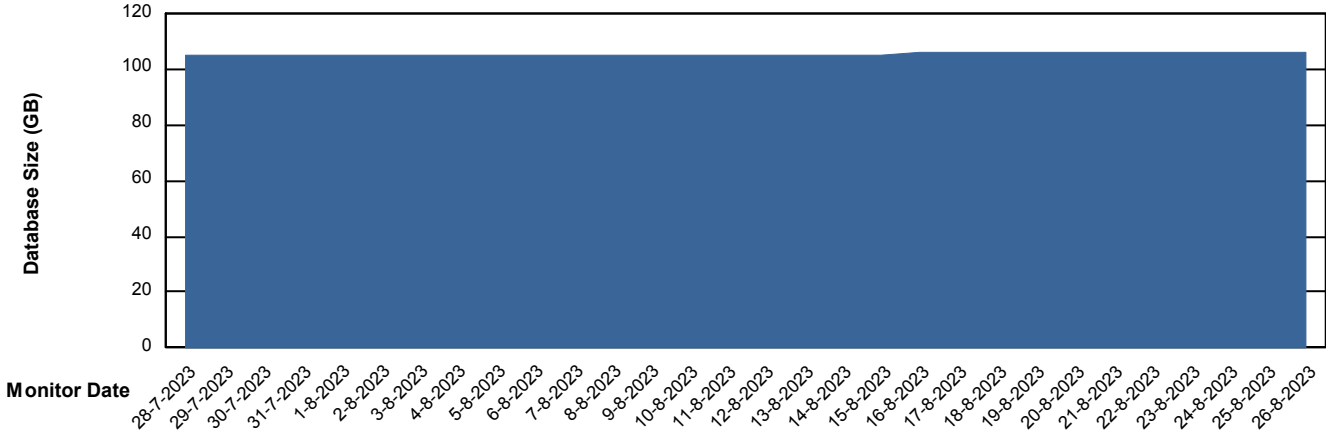

DB Processes Max 300

Weekly SLA Customer Report

Customer RSS Production
 Database ID 52

DATABASE SIZE RSS_PRD_SV1364_PRD_DB

Database growth over last month

Database Tablespace RSS_PRD_SV1364_PRD_DB

Date	Tablespace Name	Filesize (Gb)	Usedsize (Gb)	Percentage free
26-8-2023	ABSDATA	53	43	19
	INDX	71	59	17
25-8-2023	ABSDATA	53	43	19
	INDX	71	59	17
24-8-2023	ABSDATA	53	43	19
	INDX	71	59	18
23-8-2023	ABSDATA	53	43	19
	INDX	71	59	18
22-8-2023	ABSDATA	53	43	19
	INDX	71	59	18
21-8-2023	ABSDATA	53	43	19
	INDX	71	59	18
20-8-2023	ABSDATA	53	43	19
	INDX	71	59	18