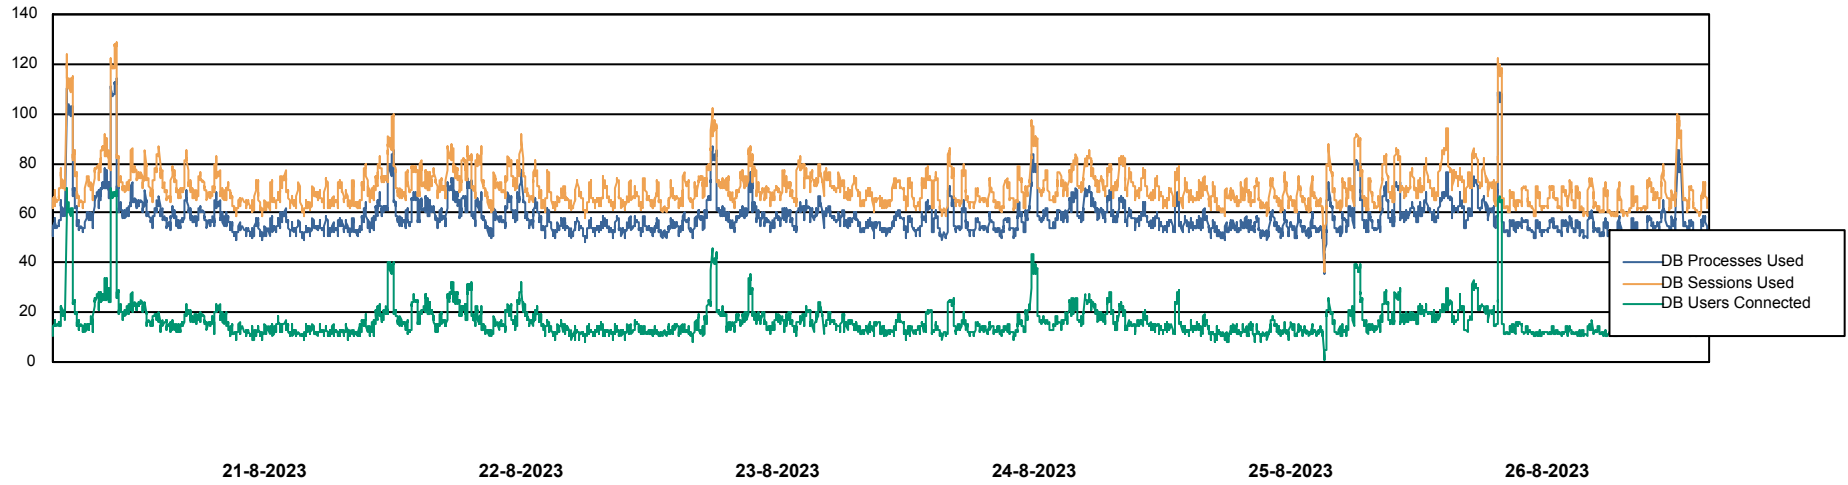

Database Performance NOA_BI_NOVOBI_Production