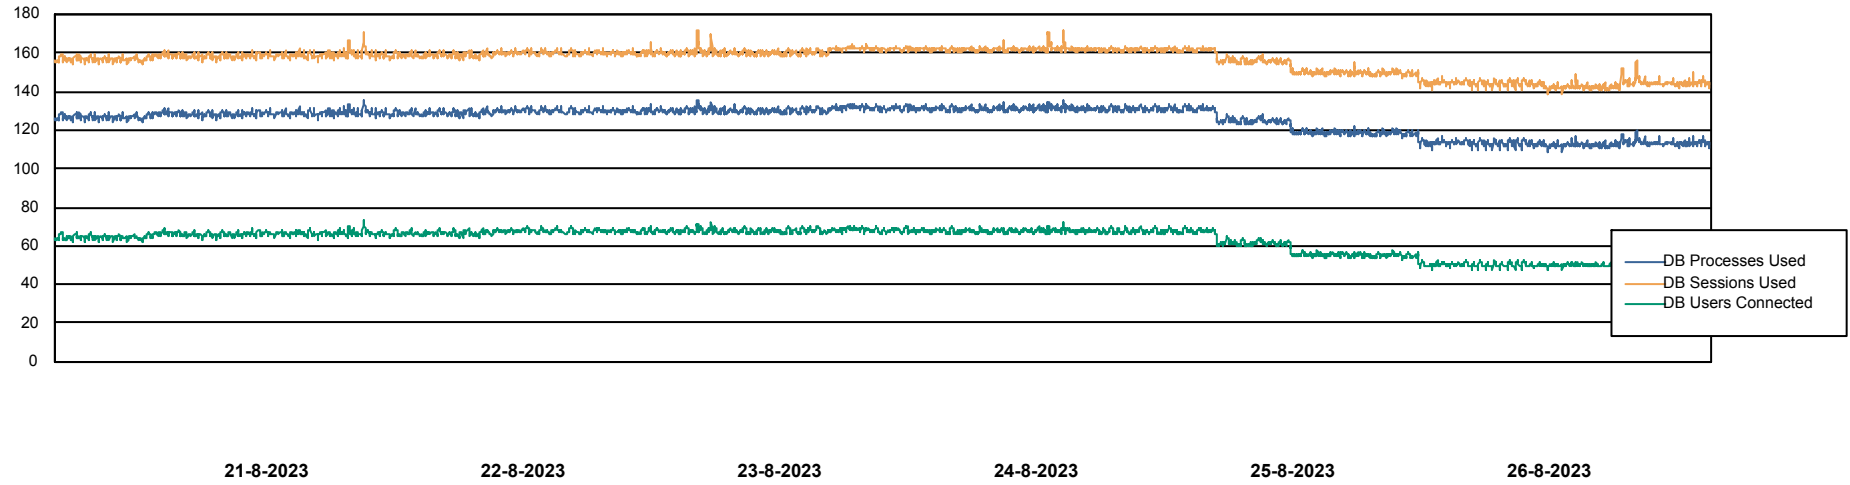

Database Performance NIXDB_BI