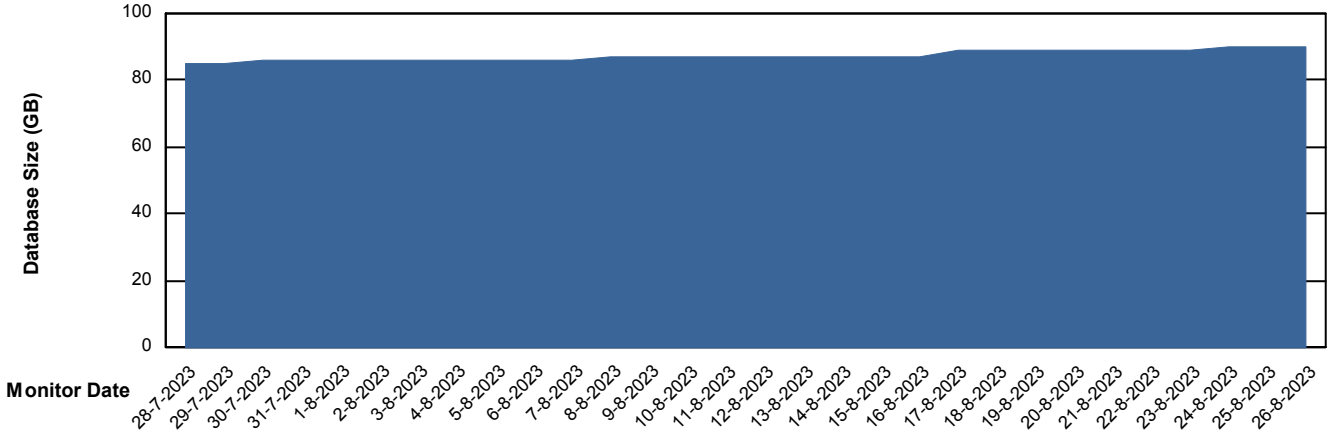

DB Processes Max 1,000

Weekly SLA Customer Report

Customer HUE_Production
 Database ID 154

DATABASE SIZE HUE_PRD_S-ORAPROD2_DB

Database growth over last month

Database Tablespace HUE_PRD_S-ORAPROD2_DB

Date	Tablespace Name	Filesize (Gb)	Usedsize (Gb)	Percentage free
26-8-2023	ABSDATA	93	78	16
	INDX	8	4	53
25-8-2023	ABSDATA	93	78	16
	INDX	8	4	53
24-8-2023	ABSDATA	93	78	16
	INDX	8	4	53
23-8-2023	ABSDATA	93	78	17
	INDX	8	4	53
22-8-2023	ABSDATA	93	77	17
	INDX	8	4	53
21-8-2023	ABSDATA	93	77	17
	INDX	8	4	53
20-8-2023	ABSDATA	93	77	17
	INDX	8	4	53