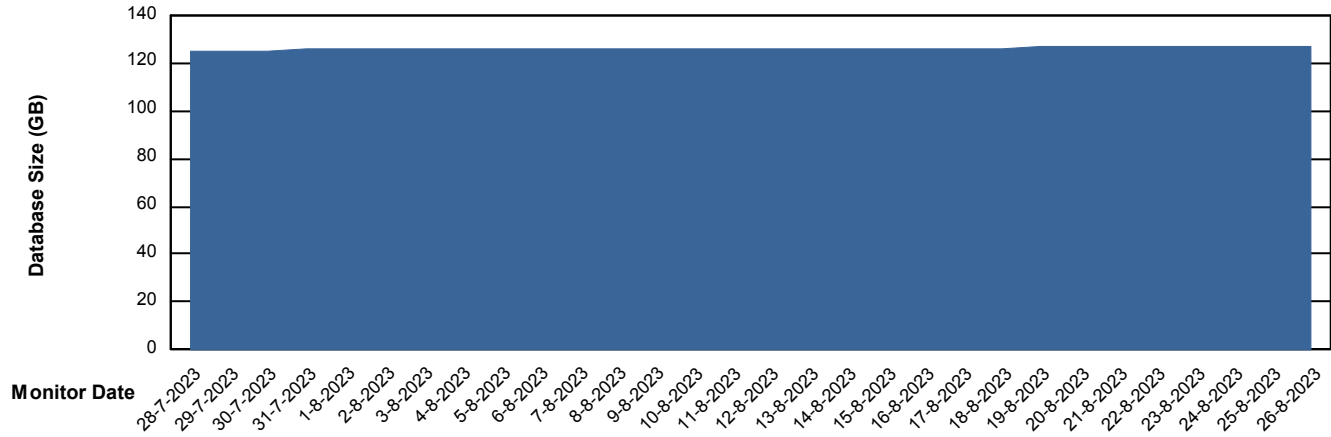

DB Processes Max 1,000

Weekly SLA Customer Report

Customer EUT_Production
Database ID 114

DATABASE SIZE EUT_EUP_PRD_URVINA22T_DB

Database growth over last month

DATABASE SIZE EUT_URM_PRD_URVINA26_DB

Database growth over last month

Weekly SLA Customer Report

Customer EUT_Production
Database ID 114

Database Tablespace EUT_EUP_PRD_URVINA22T_DB

Date	Tablespace Name	Filesize (Gb)	Usedsize (Gb)	Percentage free
26-8-2023	ABSDATA	113	94	17
	INDX	26	20	23
25-8-2023	ABSDATA	113	94	17
	INDX	26	20	23
24-8-2023	ABSDATA	113	94	17
	INDX	26	20	23
23-8-2023	ABSDATA	113	94	17
	INDX	26	20	23
22-8-2023	ABSDATA	113	94	17
	INDX	26	20	23
21-8-2023	ABSDATA	113	94	17
	INDX	26	20	23
20-8-2023	ABSDATA	113	94	17
	INDX	26	20	23