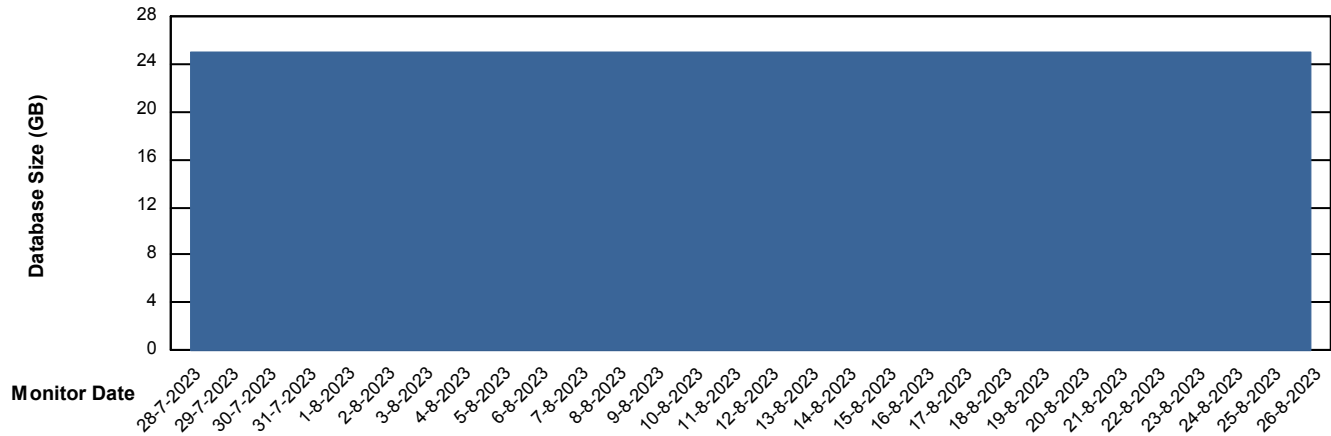

DB Processes Max 1,000

Weekly SLA Customer Report

Customer EUT_Production
Database ID 114

DATABASE SIZE EUT_EUP_PRD_URVINA22T_DB

Database growth over last month

DATABASE SIZE EUT_URM_PRD_URVINA26_DB

Database growth over last month

Weekly SLA Customer Report

Customer EUT_Production
Database ID 114

Database Tablespace EUT_EUP_PRD_URVINA22T_DB

Date	Tablespace Name	Filesize (Gb)	Usedsize (Gb)	Percentage free
26-8-2023	ABSDATA	113	94	17
	INDX	26	20	23
25-8-2023	ABSDATA	113	94	17
	INDX	26	20	23
24-8-2023	ABSDATA	113	94	17
	INDX	26	20	23
23-8-2023	ABSDATA	113	94	17
	INDX	26	20	23
22-8-2023	ABSDATA	113	94	17
	INDX	26	20	23
21-8-2023	ABSDATA	113	94	17
	INDX	26	20	23
20-8-2023	ABSDATA	113	94	17
	INDX	26	20	23