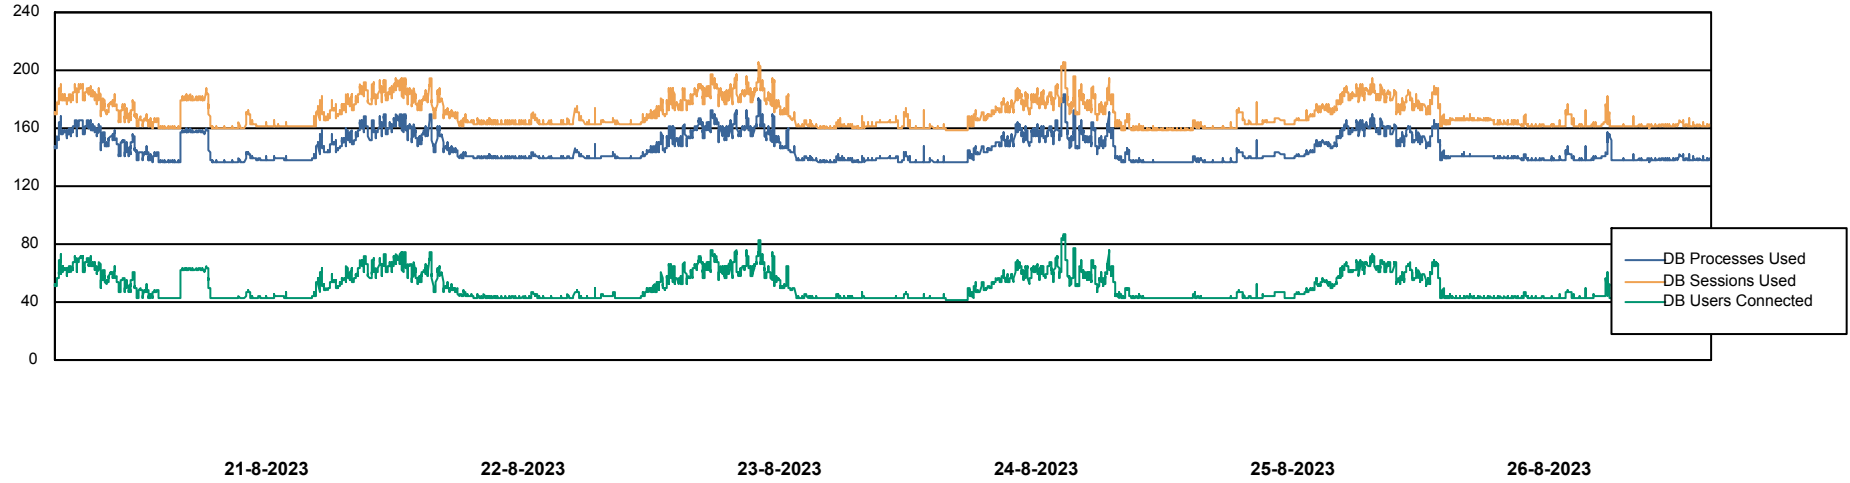

Database Performance ELJ_FRASEQXPRDDB01_PROD_DB