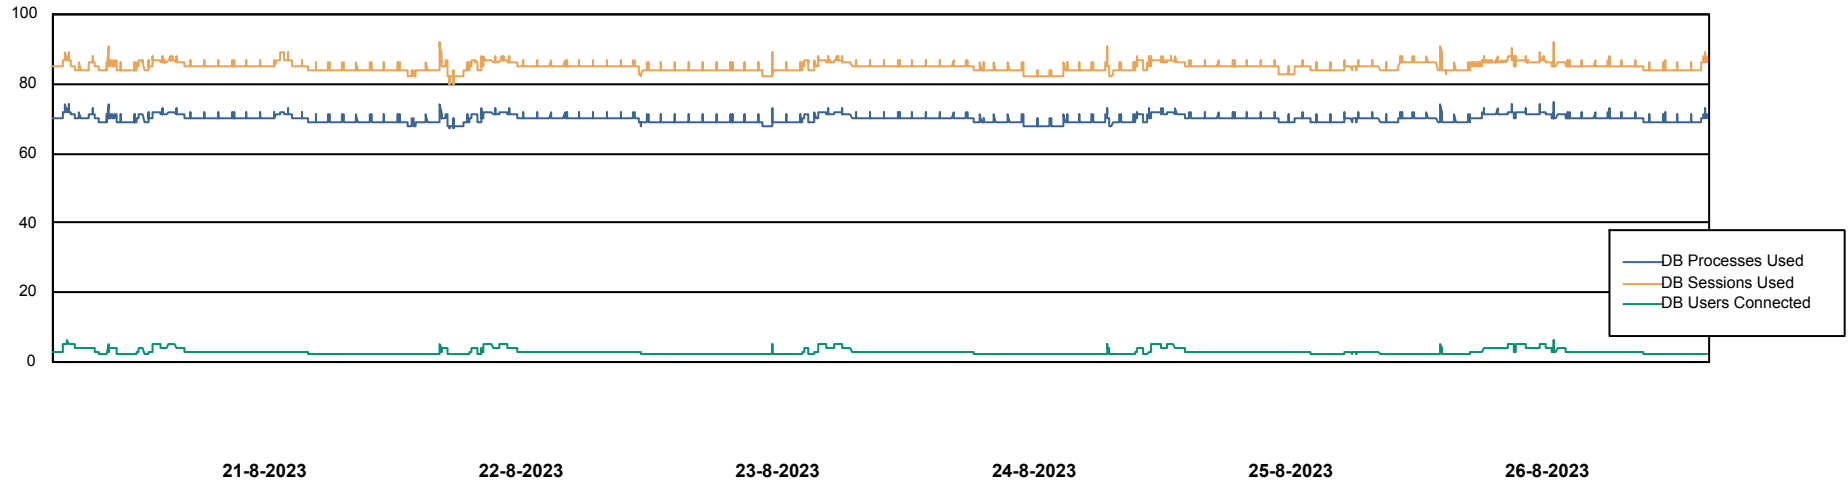

Database Performance AUJ Prod. BI DB (PABSBI1 server)