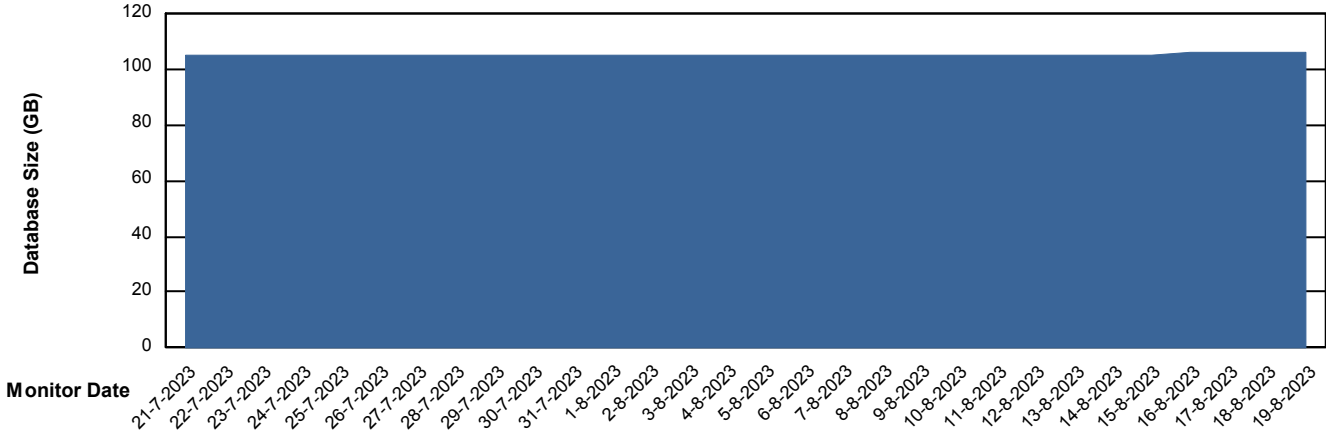

DB Processes Max 300

Weekly SLA Customer Report

Customer RSS Production
 Database ID 52

DATABASE SIZE RSS_PRD_SV1364_PRD_DB

Database growth over last month

Database Tablespace RSS_PRD_SV1364_PRD_DB

Date	Tablespace Name	Filesize (Gb)	Usedsize (Gb)	Percentage free
19-8-2023	ABSDATA	53	43	19
	INDX	71	59	18
18-8-2023	ABSDATA	53	43	19
	INDX	71	59	18
17-8-2023	ABSDATA	53	43	19
	INDX	71	59	18
16-8-2023	ABSDATA	53	43	19
	INDX	71	59	18
15-8-2023	ABSDATA	53	43	19
	INDX	71	59	18
14-8-2023	ABSDATA	53	43	19
	INDX	71	58	18
13-8-2023	ABSDATA	53	43	19
	INDX	71	58	18