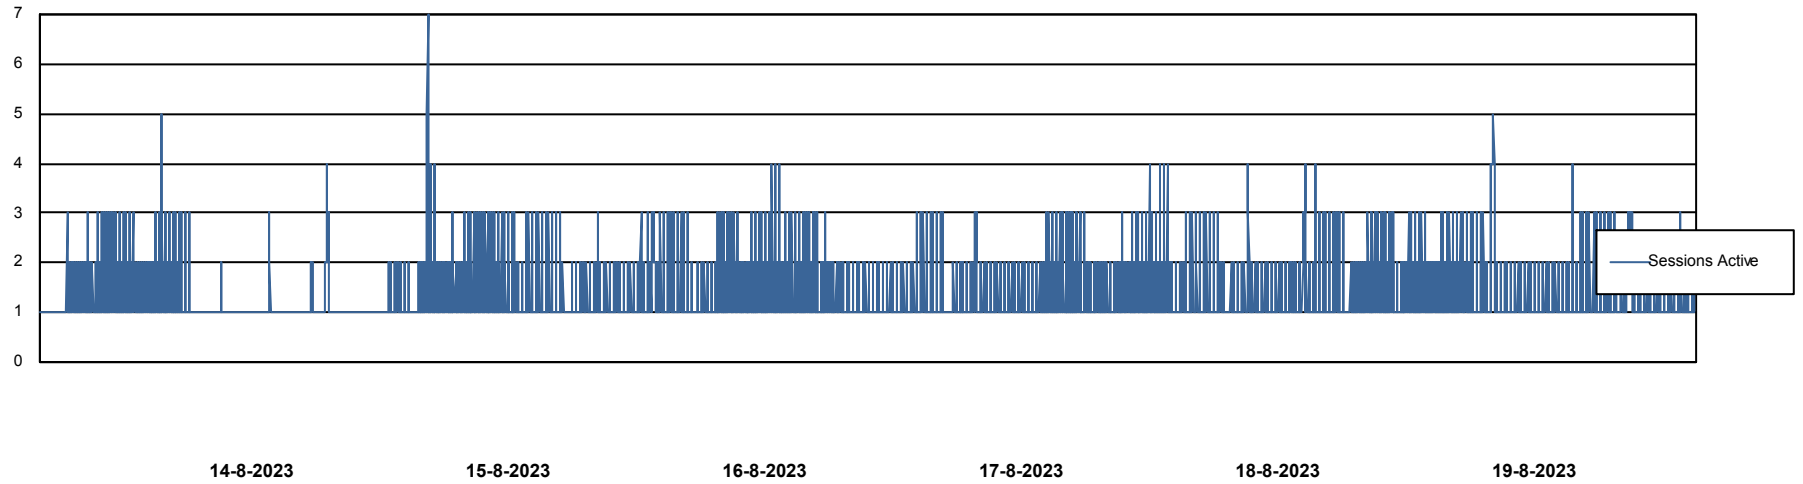

Harddisk Usage NIX_PRD_ORCDB2

	Free disk space on C: (%)	Total disk space on C: (Gb)	Used disk space on C: (Gb)	Free disk space on D: (%)	Total disk space on D: (Gb)	Used disk space on D: (Gb)	Free disk space on E: (%)	Total disk space on E: (Gb)	Used disk space on E: (Gb)	Free disk space on F: (%)
19-8-2023	88	574	72	42	488	285	54	684	314	87
18-8-2023	88	574	71	42	488	285	54	684	314	87
17-8-2023	88	574	71	42	488	285	54	684	314	87
16-8-2023	88	574	70	42	488	285	54	684	314	87
15-8-2023	88	574	71	42	488	285	54	684	314	87
14-8-2023	88	574	69	42	488	285	54	684	313	88
13-8-2023	88	574	68	42	488	285	54	684	314	88

Weekly SLA Customer Report

Customer NIX_Production
Database ID 51

Database Performance NIXDB_BI

Weekly SLA Customer Report

Customer NIX_Production
Database ID 51

Database Performance NIXDB_Production

Weekly SLA Customer Report