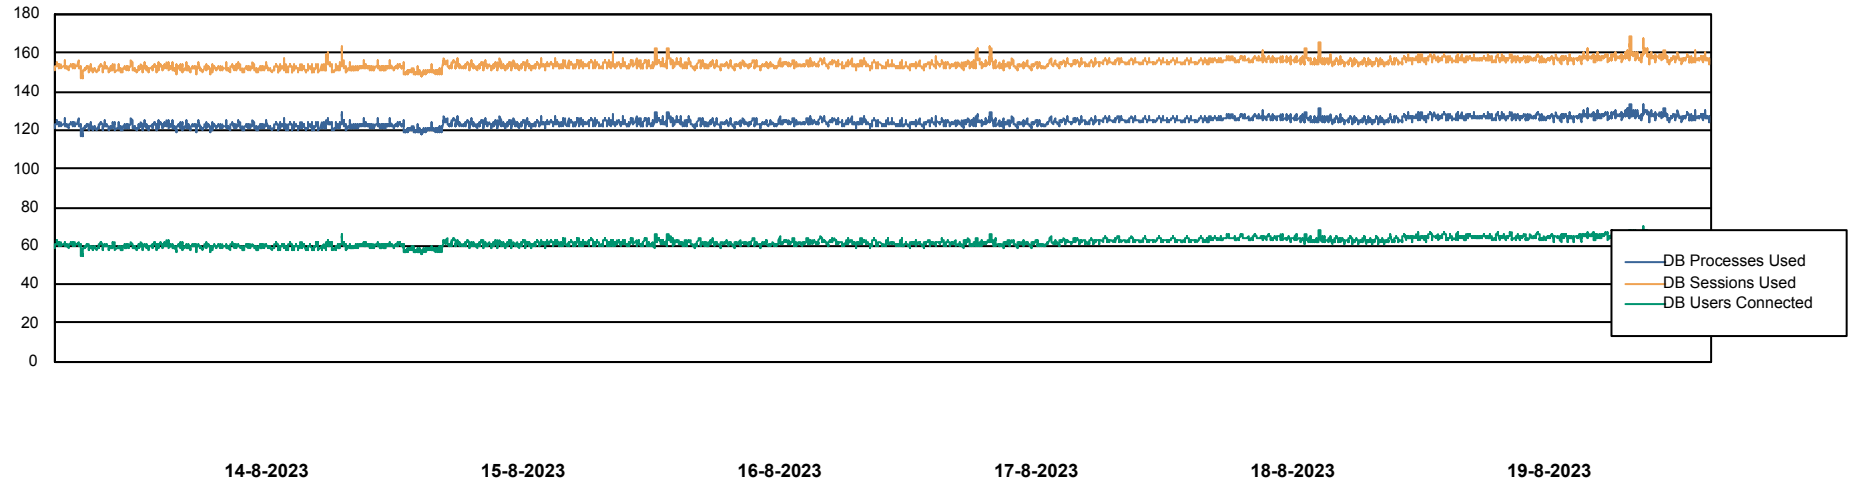

Database Performance NIXDB_BI