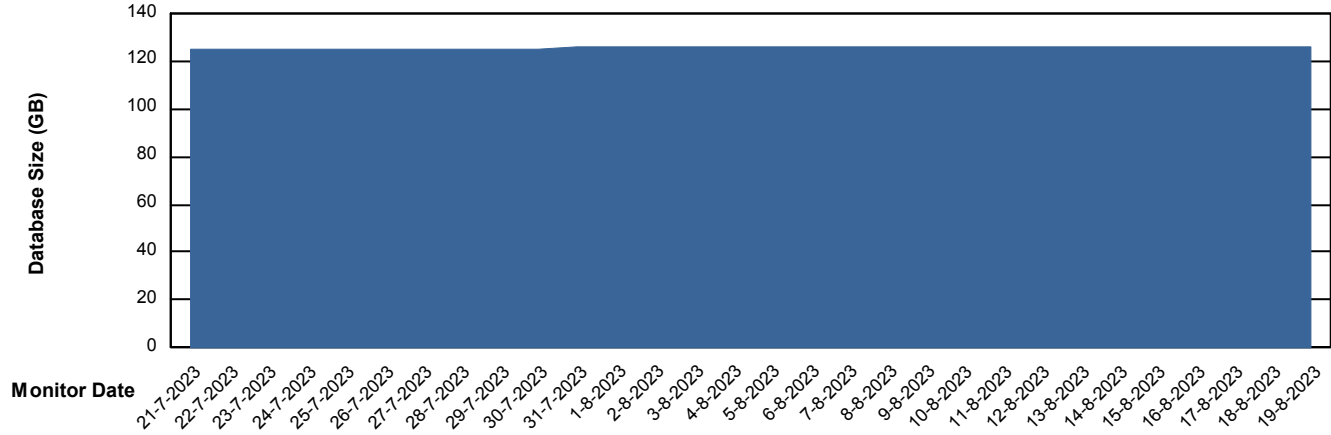

DB Processes Max 1,000

Weekly SLA Customer Report

Customer EUT_Production
Database ID 114

DATABASE SIZE EUT_EUP_PRD_URVINA22T_DB

Database growth over last month

DATABASE SIZE EUT_URM_PRD_URVINA26_DB

Database growth over last month

Weekly SLA Customer Report

Customer EUT_Production
 Database ID 114

Database Tablespace EUT_EUP_PRD_URVINA22T_DB

Date	Tablespace Name	Filesize (Gb)	Usedsize (Gb)	Percentage free
19-8-2023	ABSDATA	113	94	17
	INDX	26	20	23
18-8-2023	ABSDATA	113	94	17
	INDX	26	20	23
17-8-2023	ABSDATA	113	94	17
	INDX	26	20	23
16-8-2023	ABSDATA	113	94	17
	INDX	26	20	23
15-8-2023	ABSDATA	113	94	17
	INDX	26	20	23
14-8-2023	ABSDATA	113	94	17
	INDX	26	20	23
13-8-2023	ABSDATA	113	94	17
	INDX	26	20	23