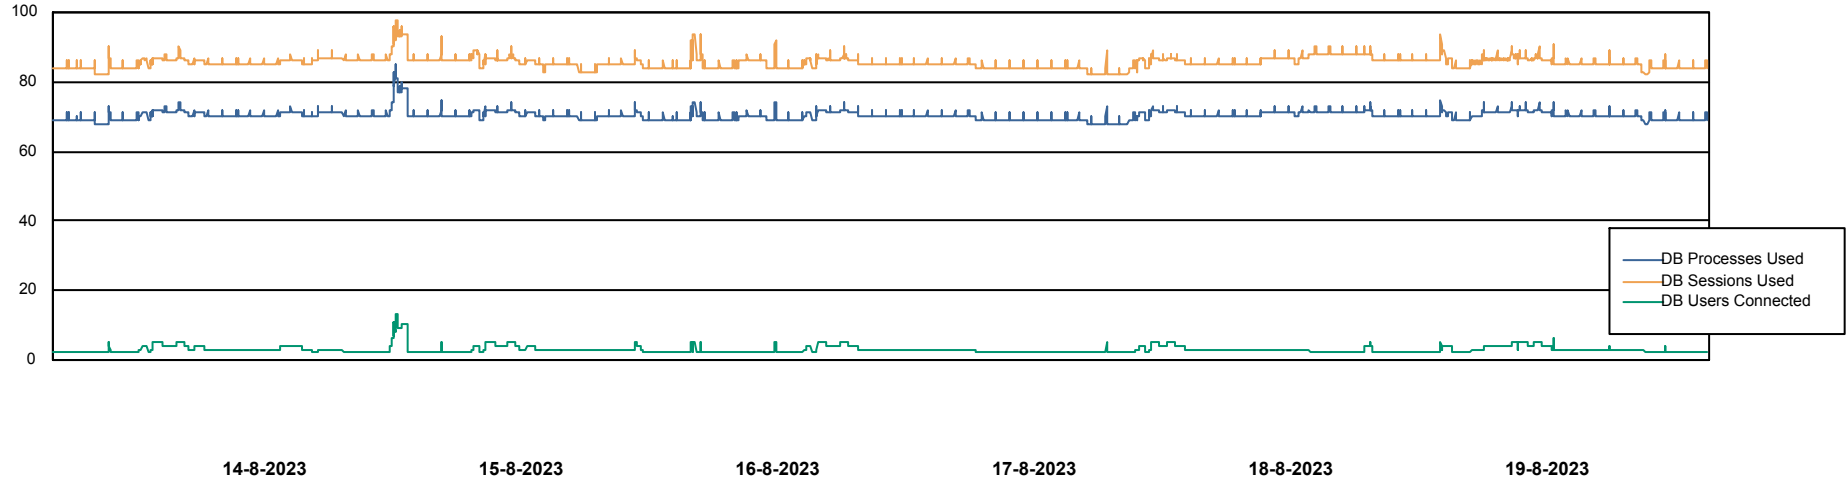

Database Performance AUJ Prod. BI DB (PABSBI1 server)