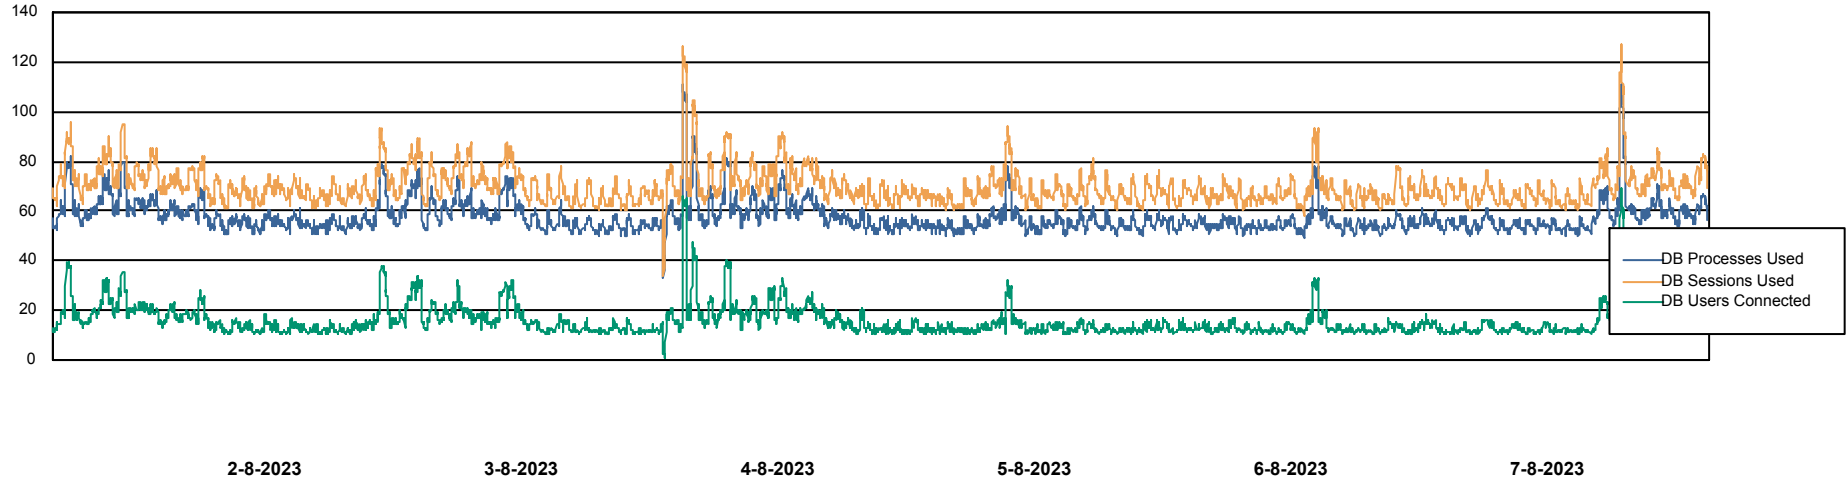

Database Performance NOA_BI_NOVOBI_Production