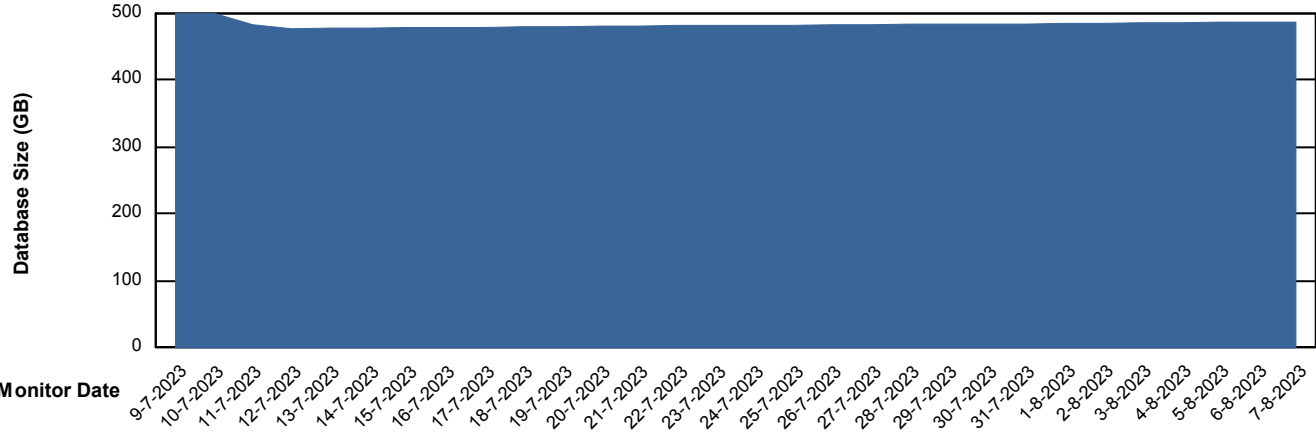

DB Processes Max 1,000

Weekly SLA Customer Report

Customer CUS_Production (24/7)
 Database ID 131

DATABASE SIZE CUS_ProdDB_Primary

Database growth over last month

Database Tablespace CUS_ProdDB_Primary

Date	Tablespace Name	Filesize (Gb)	Usedsize (Gb)	Percentage free
7-8-2023	ABSDATA	244	184	24
	INDX	343	288	16
6-8-2023	ABSDATA	244	184	24
	INDX	343	288	16
5-8-2023	ABSDATA	244	184	24
	INDX	343	288	16
4-8-2023	ABSDATA	244	184	25
	INDX	343	288	16
3-8-2023	ABSDATA	244	184	25
	INDX	343	287	16
2-8-2023	ABSDATA	244	184	25
	INDX	343	287	16
1-8-2023	ABSDATA	244	183	25
	INDX	343	287	16