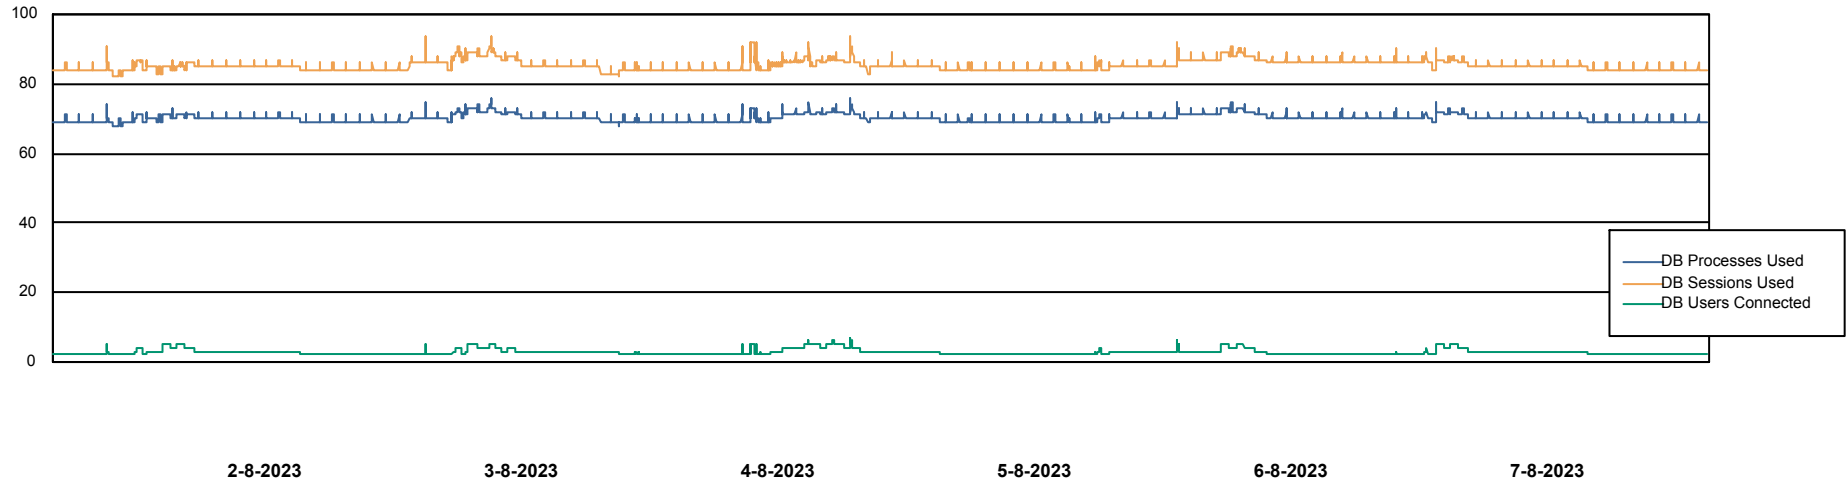

Database Performance AUJ Prod. BI DB (PABSBI1 server)