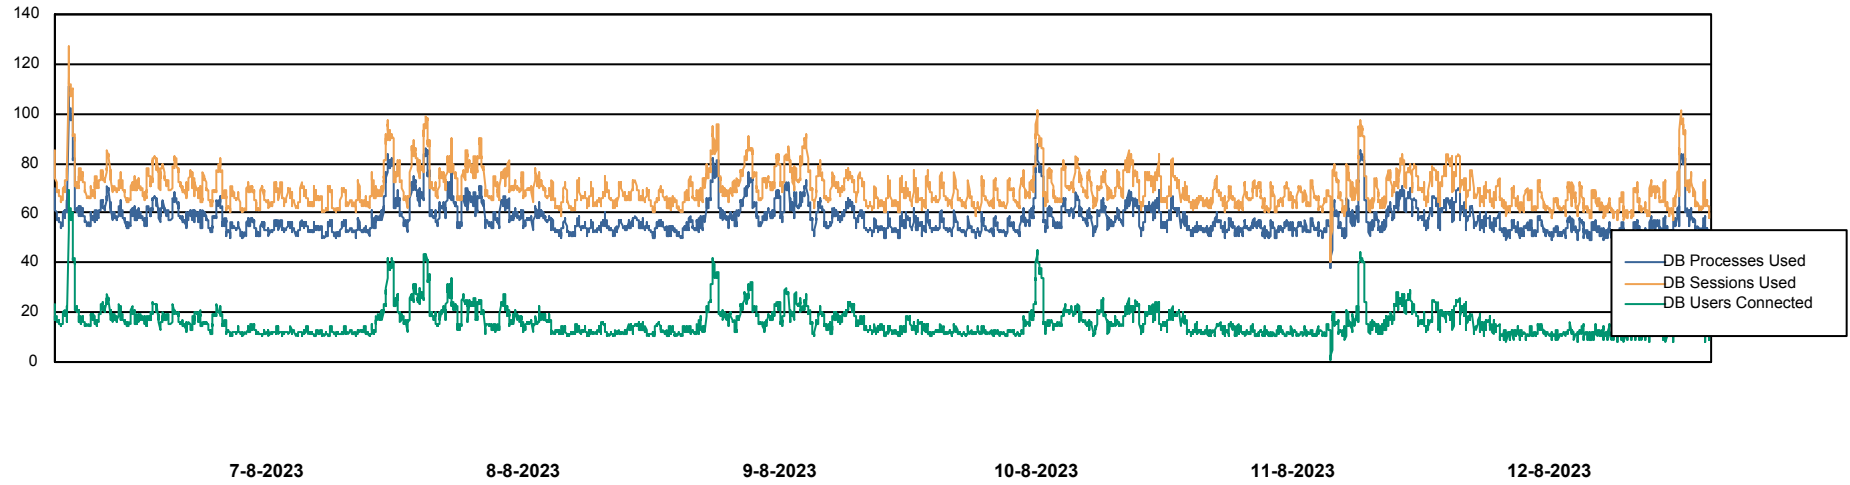

Database Performance NOA_BI_NOVOBI_Production