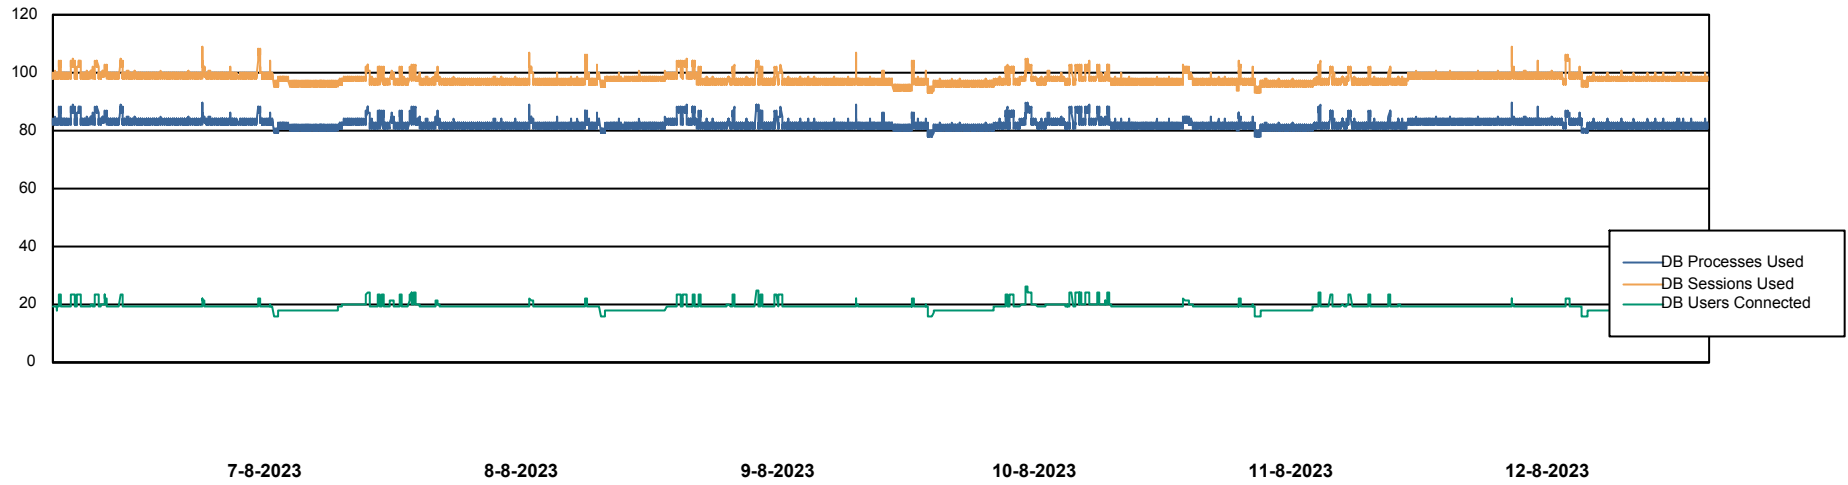

Database Performance KLA_PRD_KLAHQORA03_DB