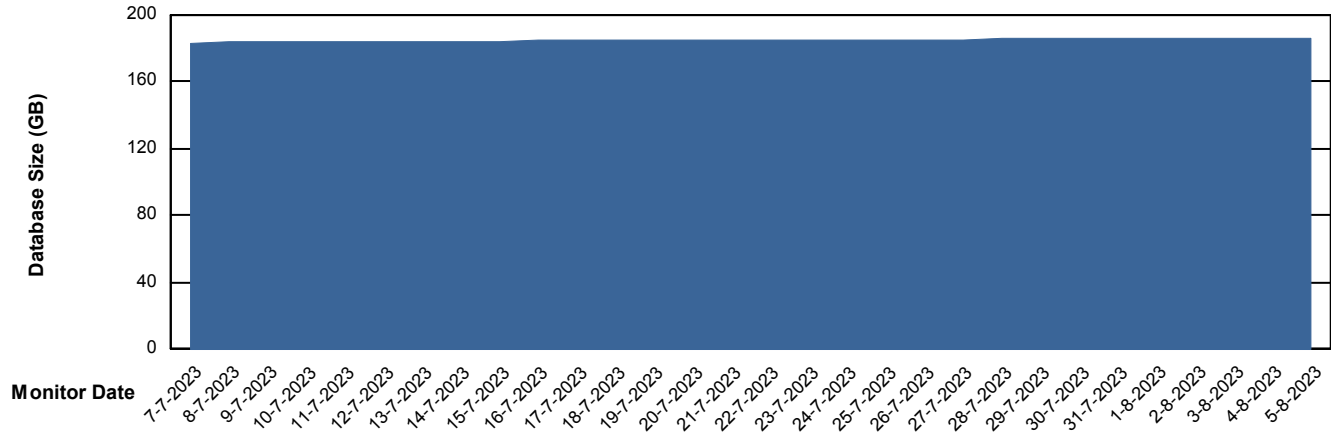

Database Performance SNG_PRD_ORACLE1

Weekly SLA Customer Report

Customer SNG_Production
 Database ID 70

DATABASE SIZE SNG_PRD_ORACLE1

Database growth over last month

Database Tablespace SNG_PRD_ORACLE1

Date	Tablespace Name	Filesize (Gb)	Usedsize (Gb)	Percentage free
5-8-2023	ABSDATA	54	40	26
	INDX	135	108	20
4-8-2023	ABSDATA	54	40	26
	INDX	135	108	20
3-8-2023	ABSDATA	54	40	26
	INDX	135	108	20
2-8-2023	ABSDATA	54	40	26
	INDX	128	108	16
1-8-2023	ABSDATA	54	40	26
	INDX	128	108	16
31-7-2023	ABSDATA	54	40	26
	INDX	128	108	16
30-7-2023	ABSDATA	54	40	26
	INDX	128	108	16