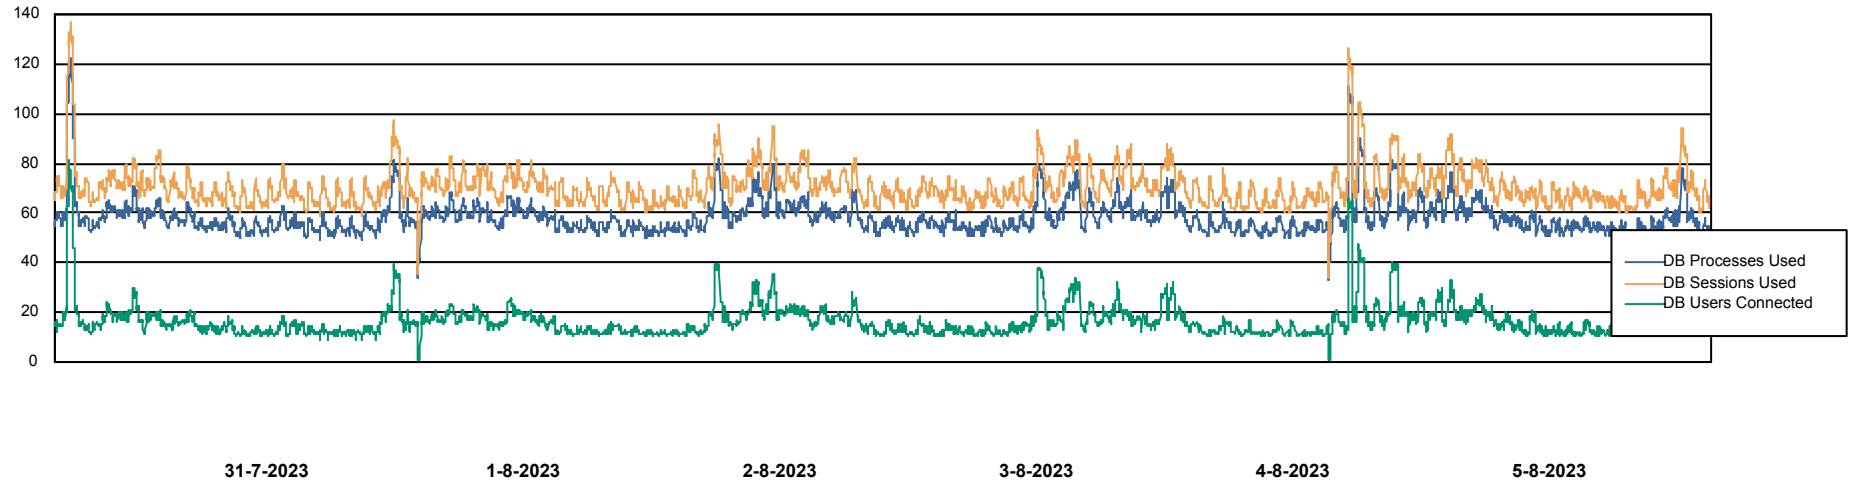

Database Performance NOA_BI_NOVOBI_Production