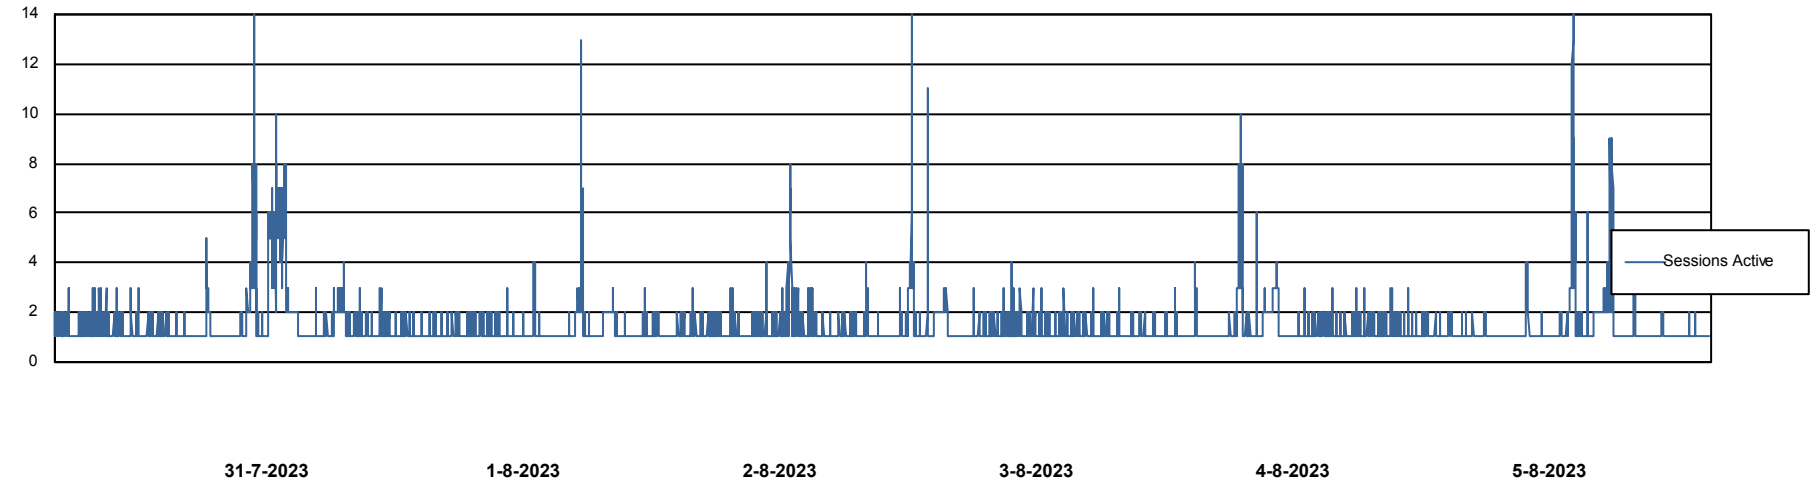

Database Performance ELJ_FRASEQXPRDDB01_PROD_DB