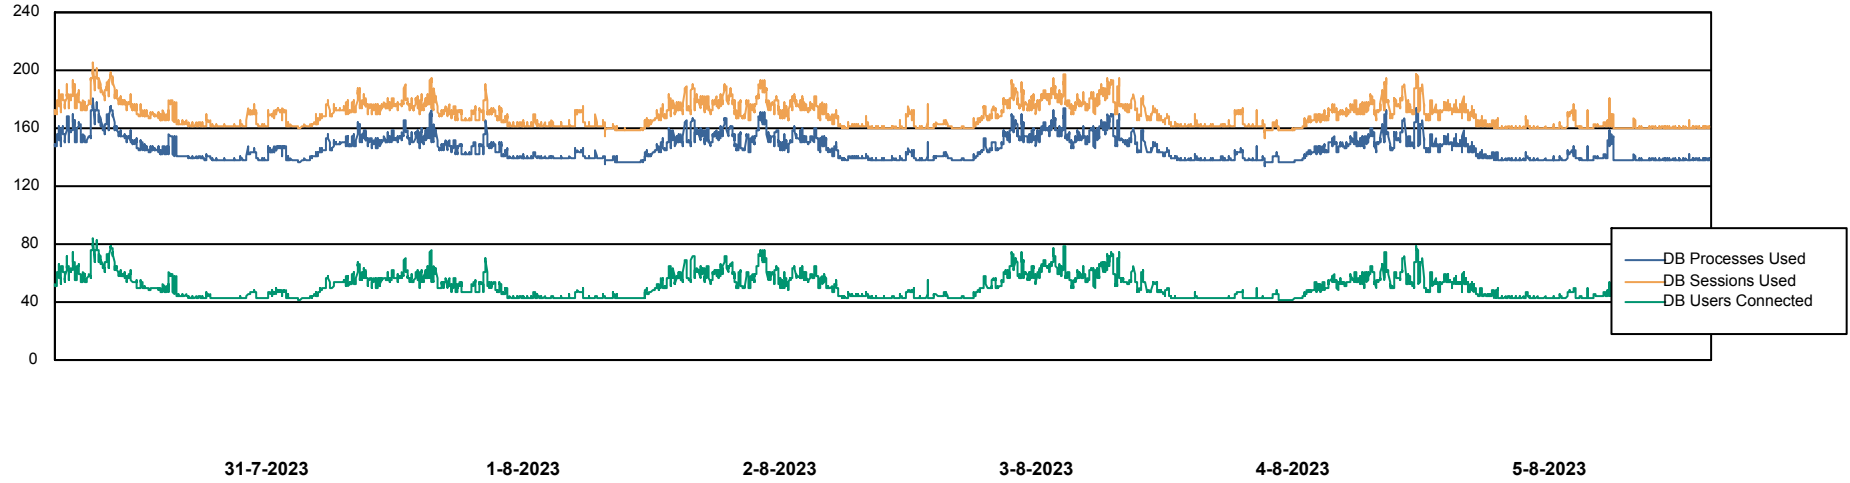

Database Performance ELJ_FRASEQXPRDDB01_PROD_DB