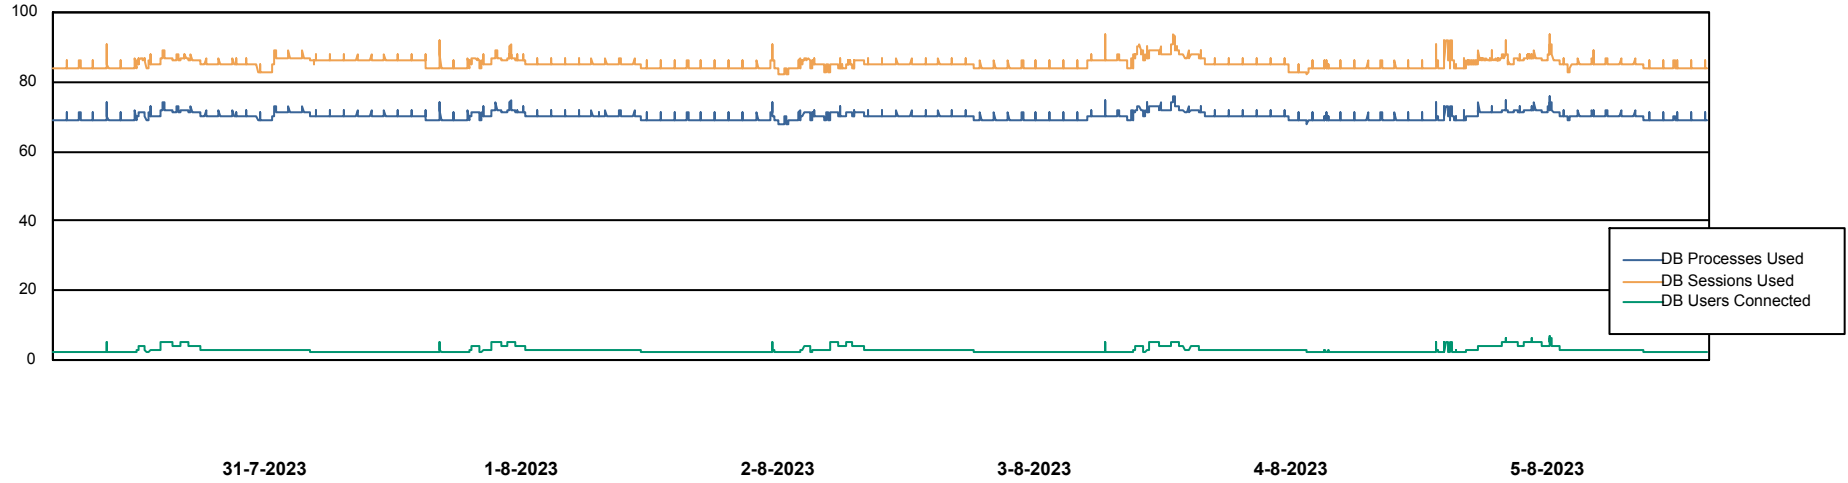

Database Performance AUJ Prod. BI DB (PABSBI1 server)