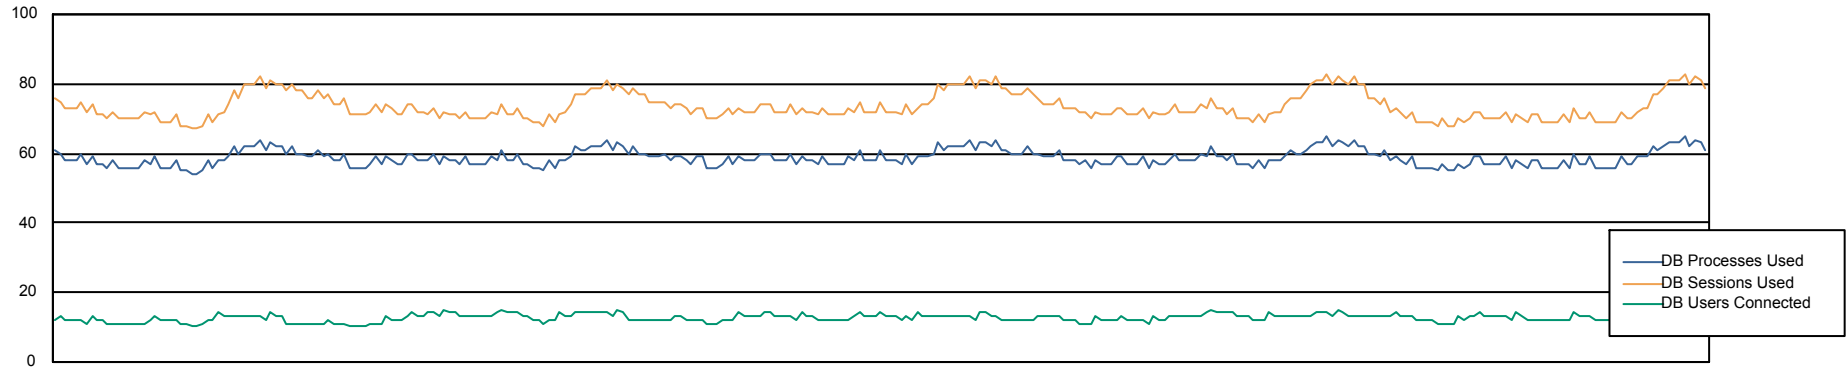

Database Performance HUE_PRD_S-ORABI_DB