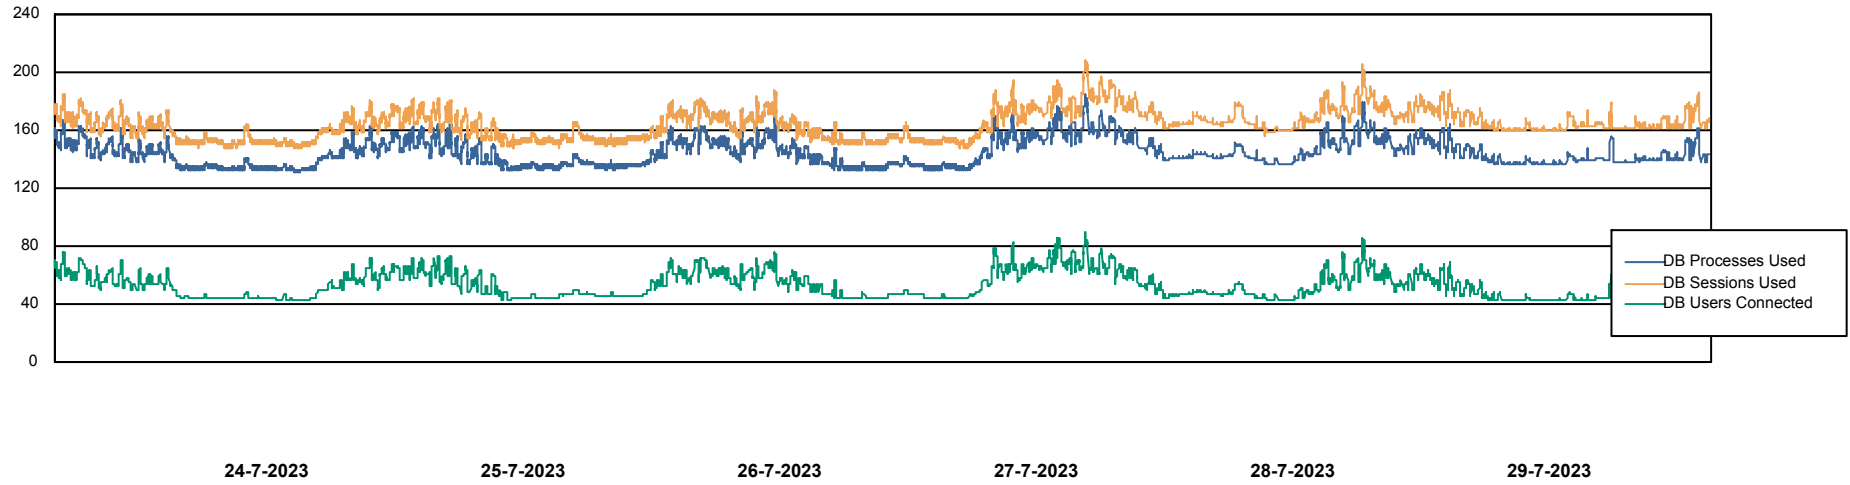

Database Performance ELJ_FRASEQXPRDDB01_PROD_DB