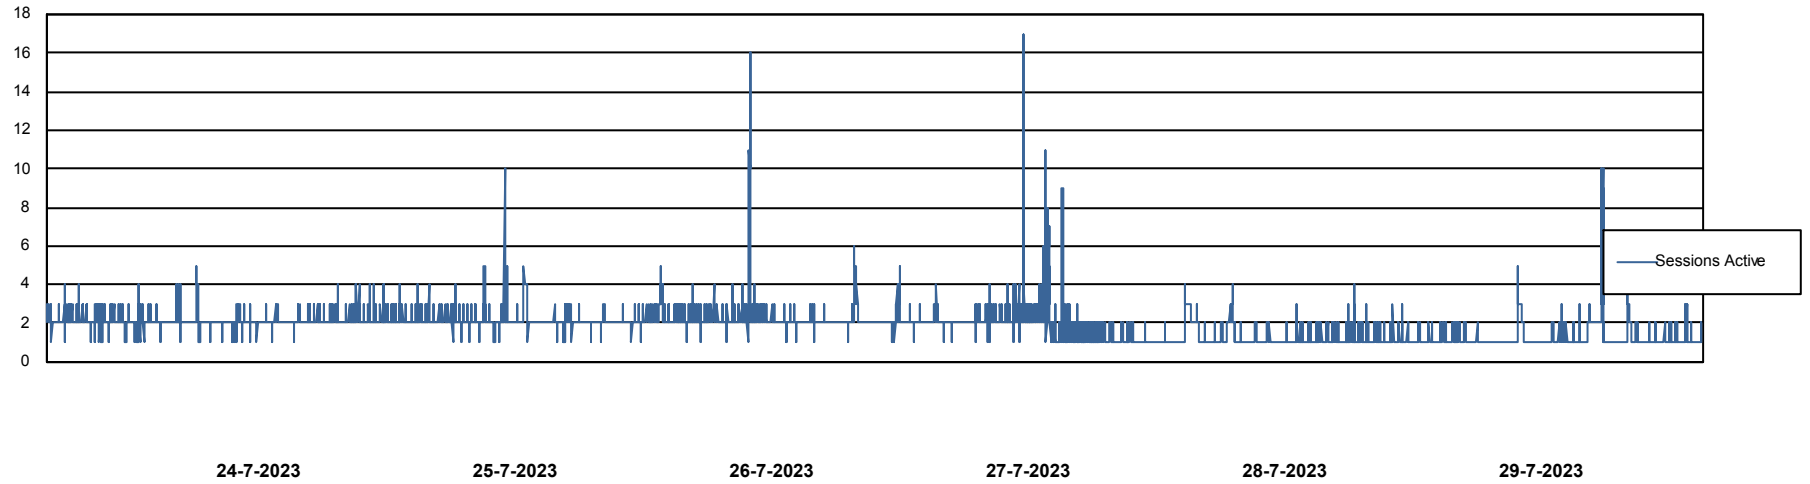

Database Performance ELJ_FRASEQXPRDDB01_PROD_DB