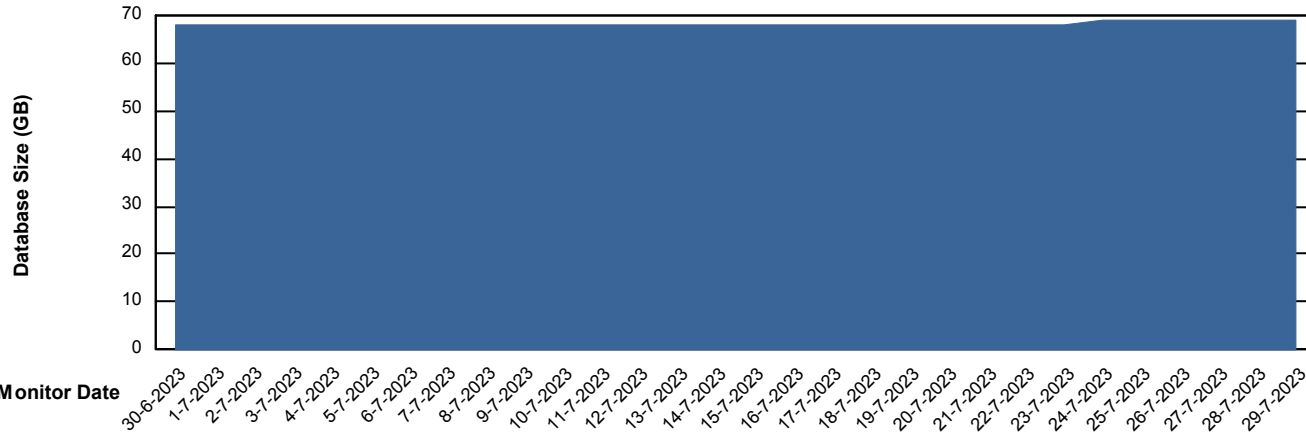

DB Processes Max 1,000

Weekly SLA Customer Report

Customer ECL_Production
 Database ID 156

DATABASE SIZE ECL_PRD_ECLABS_DB_Production

Database growth over last month

Database Tablespace ECL_PRD_ECLABS_DB_Production

Date	Tablespace Name	Filesize (Gb)	Usedsize (Gb)	Percentage free
29-7-2023	ABSDATA	81	49	39
	INDX	10	6	44
28-7-2023	ABSDATA	81	49	39
	INDX	10	6	44
27-7-2023	ABSDATA	81	49	39
	INDX	10	6	44
26-7-2023	ABSDATA	81	49	39
	INDX	10	6	44
25-7-2023	ABSDATA	81	49	39
	INDX	10	6	44
24-7-2023	ABSDATA	81	49	40
	INDX	10	6	44
23-7-2023	ABSDATA	81	49	40
	INDX	10	6	44