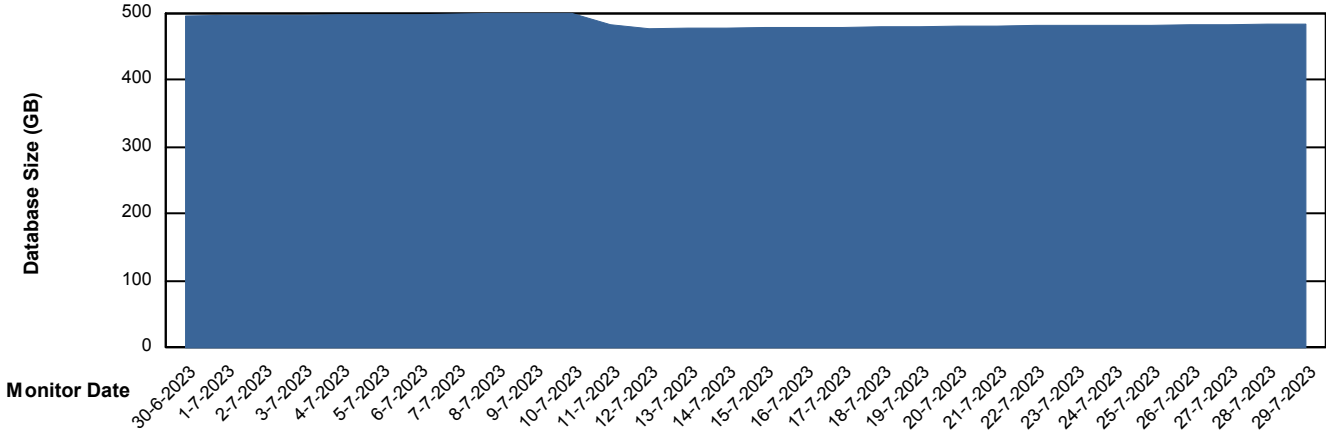

DB Processes Max 1,000

Weekly SLA Customer Report

Customer CUS_Production (24/7)
 Database ID 131

DATABASE SIZE CUS_ProdDB_Primary

Database growth over last month

Database Tablespace CUS_ProdDB_Primary

Date	Tablespace Name	Filesize (Gb)	Usedsize (Gb)	Percentage free
29-7-2023	ABSDATA	244	183	25
	INDX	341	286	16
28-7-2023	ABSDATA	244	183	25
	INDX	341	286	16
27-7-2023	ABSDATA	244	183	25
	INDX	341	286	16
26-7-2023	ABSDATA	244	183	25
	INDX	341	285	16
25-7-2023	ABSDATA	244	183	25
	INDX	341	285	16
24-7-2023	ABSDATA	244	183	25
	INDX	341	285	16
23-7-2023	ABSDATA	244	182	25
	INDX	341	285	16