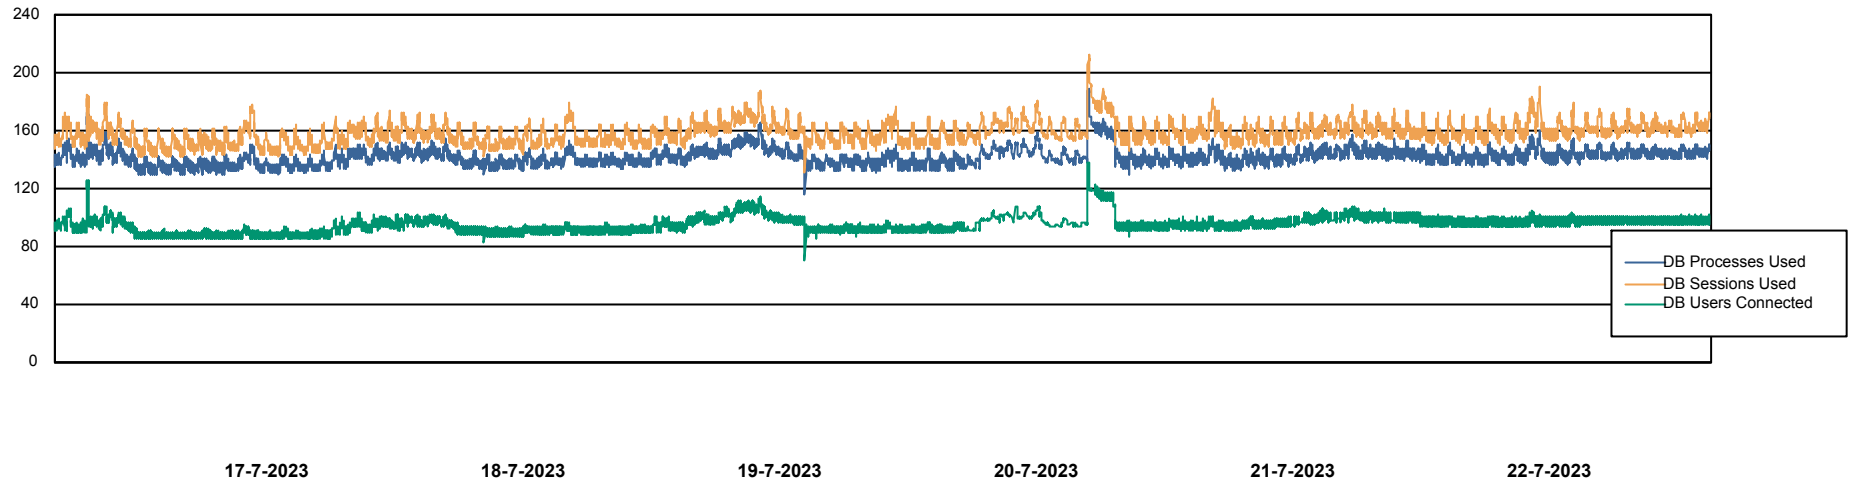

Weekly SLA Customer Report

Customer VEN_Production
Database ID 35

Harddisk Usage VEN_PRD_VENABS08_BI

	Free disk space on C: (%)	Total disk space on C: (Gb)	Used disk space on C: (Gb)	Free disk space on D: (%)	Total disk space on D: (Gb)	Used disk space on D: (Gb)
22-7-2023	37	102	64	39	601	367
21-7-2023	37	102	64	39	601	367
20-7-2023	37	102	64	39	601	367
19-7-2023	37	102	64	39	601	367
18-7-2023	37	102	64	39	601	367
17-7-2023	37	102	64	39	601	367
16-7-2023	37	102	64	39	601	367

Weekly SLA Customer Report

Customer VEN_Production
Database ID 35

Database Performance VENDB_Production

Weekly SLA Customer Report

Customer VEN_Production
Database ID 35

Database Performance VENDB_Standby

DB Processes Max 300