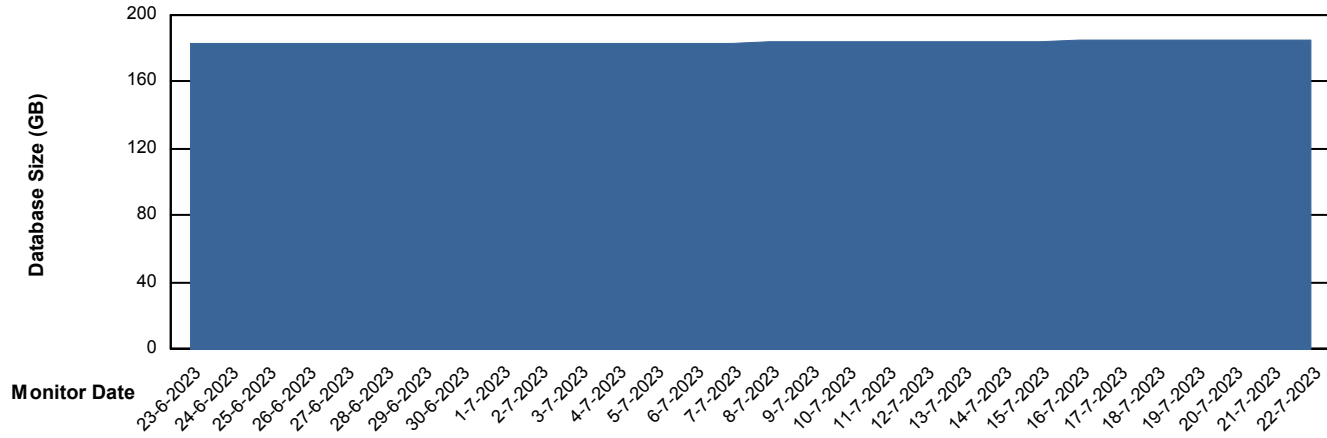

Database Performance SNG_PRD_ORACLE1

Weekly SLA Customer Report

Customer SNG_Production
 Database ID 70

DATABASE SIZE SNG_PRD_ORACLE1

Database growth over last month

Database Tablespace SNG_PRD_ORACLE1

Date	Tablespace Name	Filesize (Gb)	Usedsize (Gb)	Percentage free
22-7-2023	ABSDATA	54	40	27
	INDX	128	107	16
21-7-2023	ABSDATA	54	40	27
	INDX	128	107	16
20-7-2023	ABSDATA	54	40	27
	INDX	128	107	16
19-7-2023	ABSDATA	54	40	27
	INDX	128	107	16
18-7-2023	ABSDATA	54	40	27
	INDX	128	107	16
17-7-2023	ABSDATA	54	40	27
	INDX	128	107	16
16-7-2023	ABSDATA	54	40	27
	INDX	128	107	16