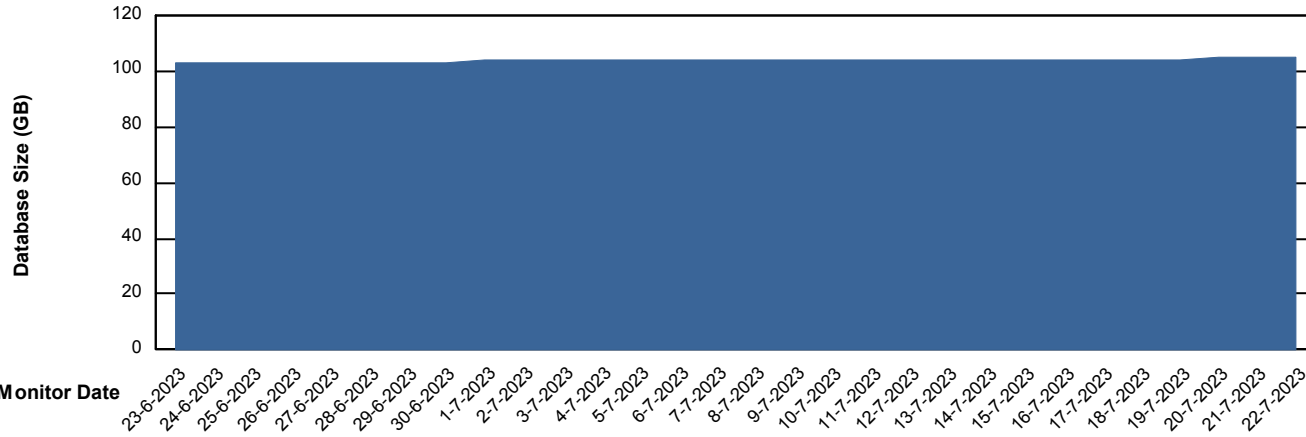

DB Processes Max 300

Weekly SLA Customer Report

Customer RSS Production
 Database ID 52

DATABASE SIZE RSS_PRD_SV1364_PRD_DB

Database growth over last month

Database Tablespace RSS_PRD_SV1364_PRD_DB

Date	Tablespace Name	Filesize (Gb)	Usedsize (Gb)	Percentage free
22-7-2023	ABSDATA	51	43	16
	INDX	69	58	16
21-7-2023	ABSDATA	51	43	16
	INDX	69	58	16
20-7-2023	ABSDATA	51	43	16
	INDX	69	58	16
19-7-2023	ABSDATA	51	43	17
	INDX	69	58	17
18-7-2023	ABSDATA	51	43	17
	INDX	69	58	17
17-7-2023	ABSDATA	51	43	17
	INDX	69	58	17
16-7-2023	ABSDATA	51	42	17
	INDX	69	58	17