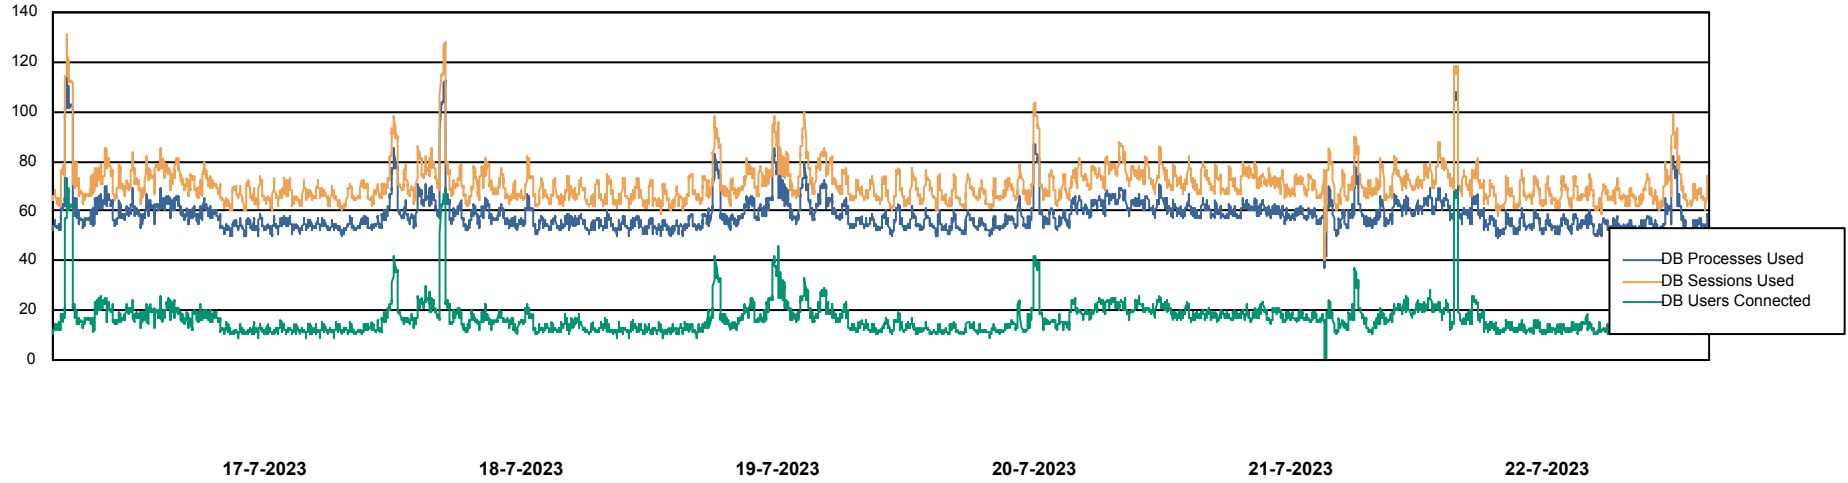

Database Performance NOA_BI_NOVOBI_Production