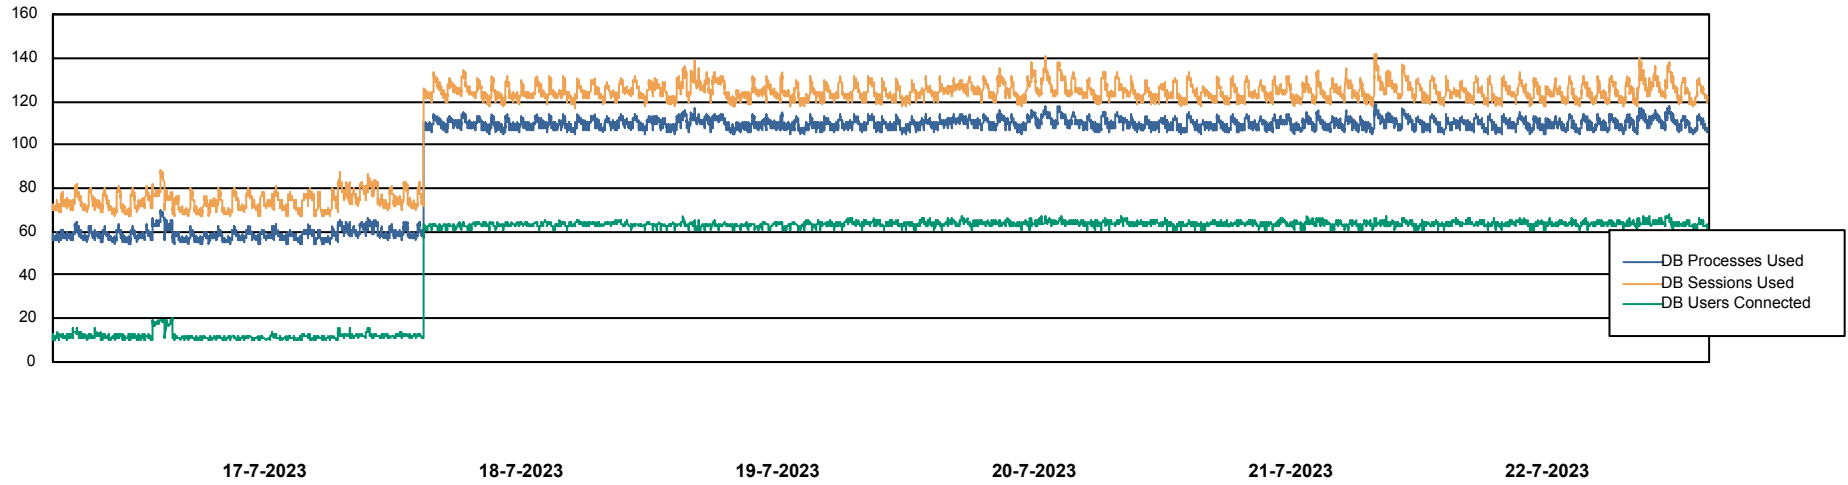

Database Performance HUE_PRD_S-ORABI_DB