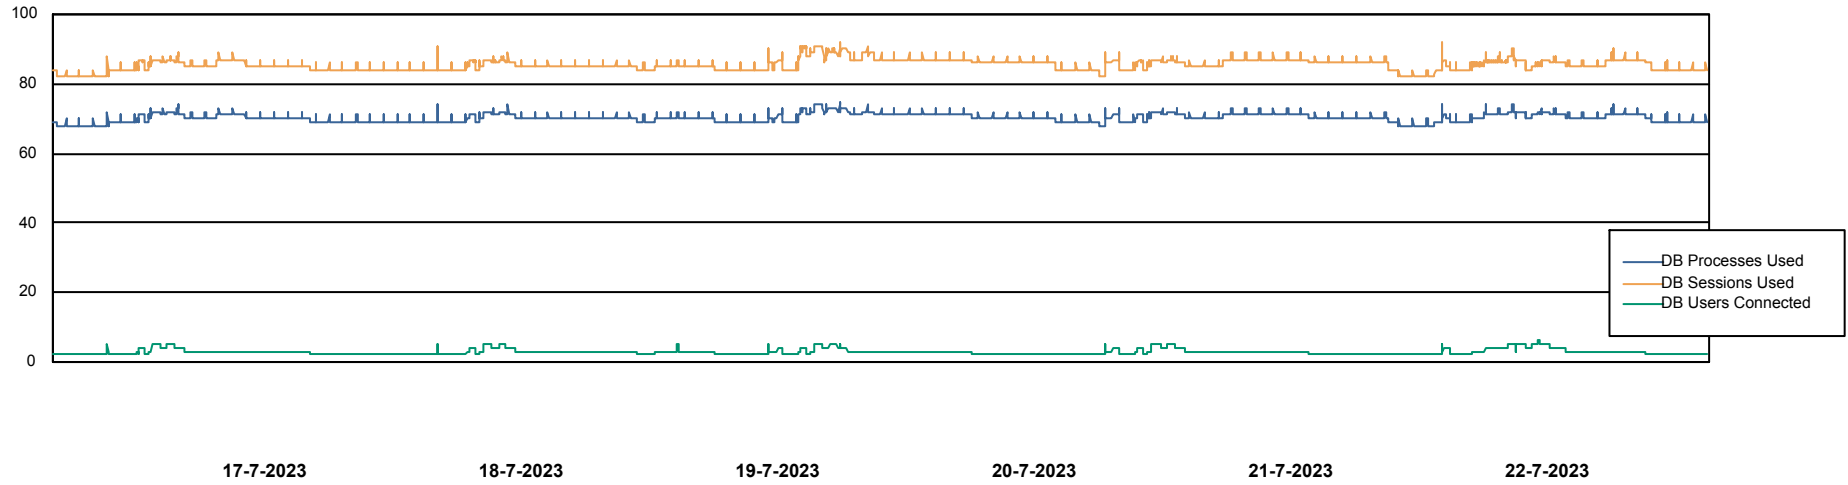

Database Performance AUJ Prod. BI DB (PABSBI1 server)