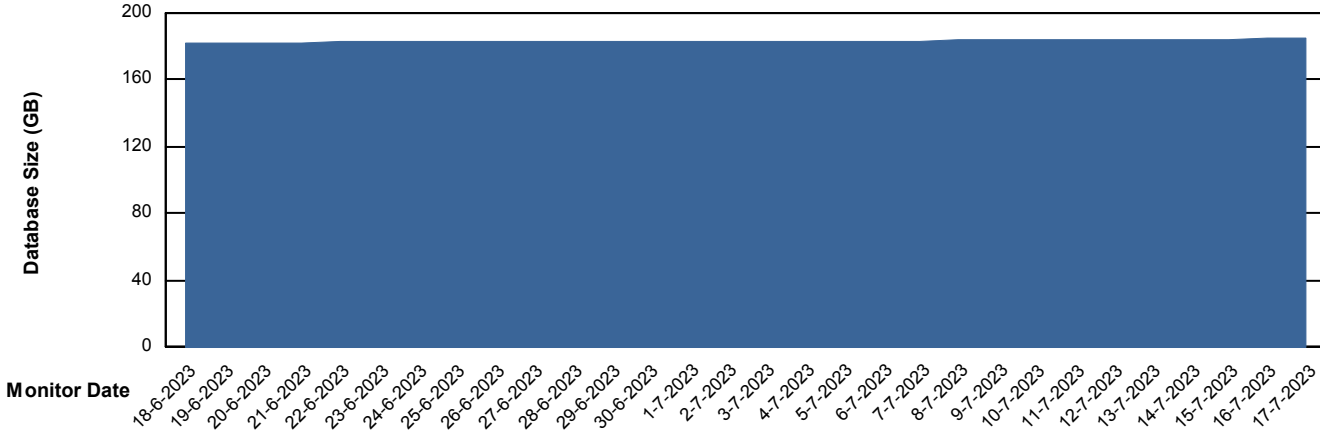

Database Performance SNG_PRD_ORACLE1

Weekly SLA Customer Report

Customer SNG_Production
 Database ID 70

DATABASE SIZE SNG_PRD_ORACLE1

Database growth over last month

Database Tablespace SNG_PRD_ORACLE1

Date	Tablespace Name	Filesize (Gb)	Usedsize (Gb)	Percentage free
17-7-2023	ABSDATA	54	40	27
	INDX	128	107	16
16-7-2023	ABSDATA	54	40	27
	INDX	128	107	16
15-7-2023	ABSDATA	54	40	27
	INDX	128	107	16
14-7-2023	ABSDATA	54	39	27
	INDX	128	107	16
13-7-2023	ABSDATA	54	39	27
	INDX	128	107	17
12-7-2023	ABSDATA	54	39	27
	INDX	128	107	17
11-7-2023	ABSDATA	54	39	27
	INDX	128	107	17