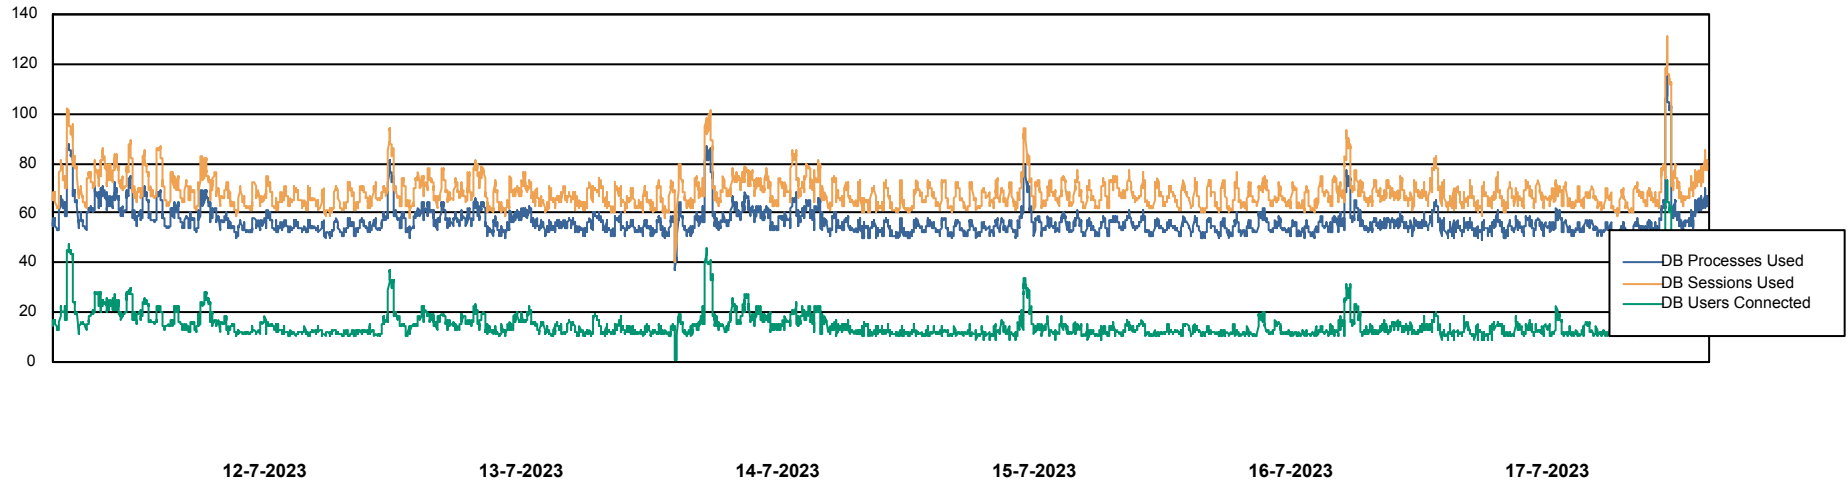

Database Performance NOA_BI_NOVOBI_Production